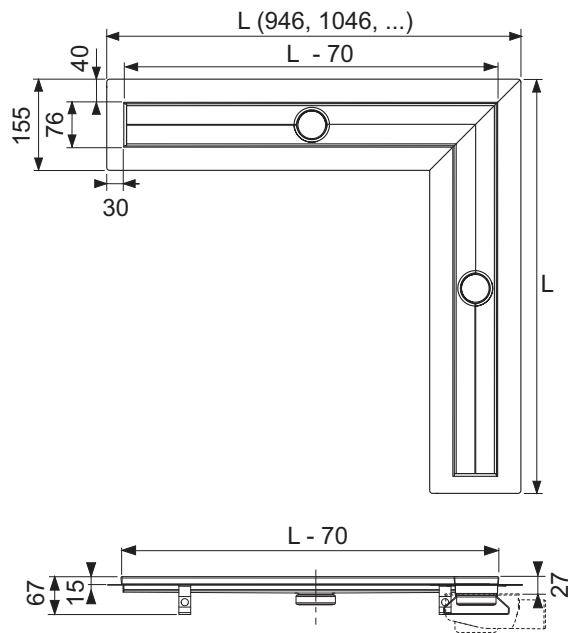

Угловой канал TECEdrainline с гидроизоляционной лентой Seal System

номенклатурный номер : 610900

Номинальная
длина: 900 x 900 мм
Общая длина L: 946 x 946 мм
Видимый размер после
монтажа L — 70 мм: 878 x 878 мм
Ширина до облицовки: 156 мм
Видимая ширина после монтажа: 76 мм
К 1: 1 шт.
К 2: 9 шт.

описание:

Угловой душевой канал 90° для монтажа в бетонной стяжке с фланцем и гидроизоляционной лентой Seal System для создания протестированного независимой лабораторией соединения душевого канала TECEdrainline с композитной гидроизоляцией.

Комплект поставки:

- Корпус канала с фланцем из нержавеющей полированной стали, материал 1.4301 (304)
- Гидроизоляционная лента Seal System с текстильной основой для монтажа в жидкой или композитной гидроизоляции
- Соединительные элементы для монтажа в бетонной стяжке и заказываемый отдельно комплект опор
- Два отверстия для подсоединения сифонов
- Уклон к центру для улучшения слива воды и самоочистения
- Уплотнение

данные о продажах:

наименование товара: Угловой канал TECEdrainline 900 x 900 мм с гидроизоляционной лентой Seal System
Группа товаров: 600
Группа продукции: 3006000010

Чертежи:

Запасные части:

- | | | |
|---|--------|------------------------------------------------------------|
| 1 | 668012 | Уплотняющее кольцо для стакана |
| 2 | 668013 | Уплотнительное кольцо между каналом и сифоном (до 2015 г.) |