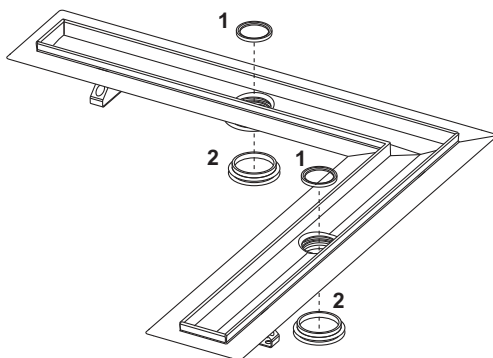

описание:

Угловой душевой канал 90° для монтажа в бетонной стяжке с фланцем и гидроизоляционной лентой Seal System для создания протестированного независимой лабораторией соединения душевого канала TECEdrainline с композитной гидроизоляцией.

Комплект поставки:

- Корпус канала с фланцем из нержавеющей полированной стали, материал 1.4301 (304)
- Гидроизоляционная лента Seal System с текстильной основой для монтажа в жидкой или композитной гидроизоляции
- Соединительные элементы для монтажа в бетонной стяжке и заказываемый отдельно комплект опор
- Два отверстия для подсоединения сифонов
- Уклон к центру для улучшения слива воды и самоочистения
- Уплотнение

данные о продажах:

наименование товара: Угловой канал TECEdrainline 900 x 900 мм с гидроизоляционной лентой Seal System
Группа товаров: 600
Группа продукции: 3006000010

Чертежи:

Запасные части:

- | | | |
|---|--------|------------------------------------------------------------|
| 1 | 668012 | Уплотняющее кольцо для стакана |
| 2 | 668013 | Уплотнительное кольцо между каналом и сифоном (до 2015 г.) |