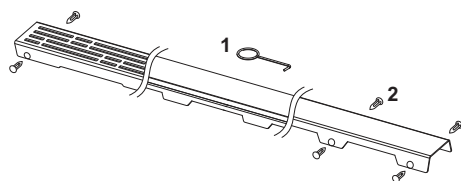

Декоративная решетка TECEdrainline "basic", нержавеющая сталь, глянец или сатин, для душевого канала, прямая

номенклатурный номер : 600911

Номинальная
длина: 900 мм
Поверхность: сатин
К 1: 1 шт.

описание:

Декоративная решетка для душевого канала TECEdrainline (прямого) из нержавеющей стали (глянец/сатин) для установки в корпус канала, несущая способность в соответствии с классом нагрузки КЗ — испытательная нагрузка 300 кг.

данные о продажах:

наименование товара: Декоративная решетка TECEdrainline "basic" 900 мм нержавеющая сталь, сатин, прямая
Группа товаров: 600
Группа продукции: 3006000050

Чертежи:

Запасные части:

- | | | |
|---|--------|------------------------------|
| 1 | 668014 | Крючок для извлечения основы |
| 2 | 668016 | Уплотняющие вставки (10 шт.) |