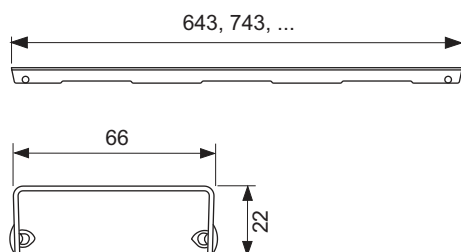

Декоративная решетка TECEdrainline "basic", нержавеющая сталь, глянец или сатин, для душевого канала, прямая

номенклатурный номер : 600911

Номинальная
длина: 900 мм
Поверхность: сатин
К 1: 1 шт.

описание:

Декоративная решетка для душевого канала TECEdrainline (прямого) из нержавеющей стали (глянец/сатин) для установки в корпус канала, несущая способность в соответствии с классом нагрузки КЗ — испытательная нагрузка 300 кг.

данные о продажах:

наименование товара: Декоративная решетка TECEdrainline "basic" 900 мм нержавеющая сталь, сатин, прямая
Группа товаров: 600
Группа продукции: 3006000050

Чертежи:

Запасные части:

- | | | |
|---|--------|------------------------------|
| 1 | 668014 | Крючок для извлечения основы |
| 2 | 668016 | Уплотняющие вставки (10 шт.) |