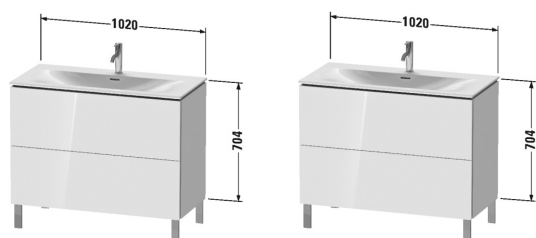

**L-Cube Тумбочка напольная # LC6598**

| &lt; 1020 мм &gt; |

Тумбочка напольная	Размеры	Вес	Номер заказа
2 выдвижных отделения, верхний ящик, вкл. вырез и крышку для сифона, для Вио # 234410			
<b>Цвета</b>			
M07 Бетонно-серый матовый декор M09 Светло-голубой матовый декор M11 Кашемировый дуб M12 Дуб брашированный, натуральный шпон M13 Американский орех, натуральный шпон M14 Терра, декор M18 Белый матовый, декор M21 Орех темный декор M22 Белый глянцевый декор M31 Сосна серебристая, декор M38 Доломитово-серый глянцевый лак M40 Черный глянцевый лак M43 Базальт матовый, декор M47 Каменно-синий глянцевый лак M49 Графит матовый, декор M51 Сосна коричневая, декор M52 Европейский дуб, декор M53 Каштан темный, декор M69 Орех брашированный (натуральный шпон) M71 Средиземноморский дуб M72 Дуб брашированный, натуральный шпон M75 Лен, декор M79 Орех натуральный, декор M80 Graphit Super Matt M85 Белый глянцевый лак M86 Капучино глянцевый лак M89 Фланелево-серый глянцевый лак M90 Фланелево-серый шелковисто-матовый лак M91 Серо-коричневый декор			
<b>Вариант</b>			
	1020 x 481 мм		LC6598
<b>Справка</b>			
Рекомендуется малогабаритный сифон # 005076, Система разделителей не монтируется дополнительно, она должна быть установлена на фабрике., Ножки не входят в комплект поставки, пожалуйста, заказывайте отдельно., Рекомендуются ножки # UV 9991, UV 9992, Рекомендуются ножки # UV 9993, UV 9994, Необходимые данные для заказа:, - внутренние разделители да/нет, - орех 77 или клен 78			
<b>Принадлежности</b>			
Дополнительные модули Система разделителей из массива клена или ореха, для шкафчиков шириной 1020 мм	1020 мм		UV9822
<b>Соответствующая продукция</b>			