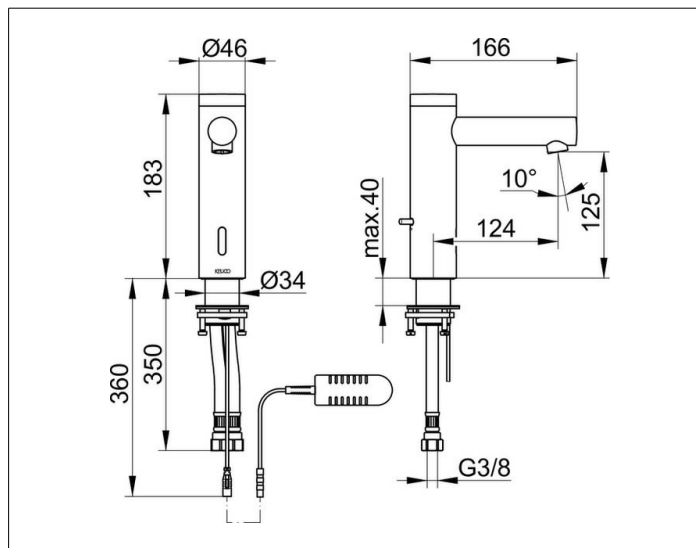

IXMO

59512011100 Elektronik-Waschtischmischer

ИЗДЕЛИЕ

ЧЕРТЕЖ

ПОВЕРХНОСТЬ

хром

ГАБАРИТЫ

IXMO Pure