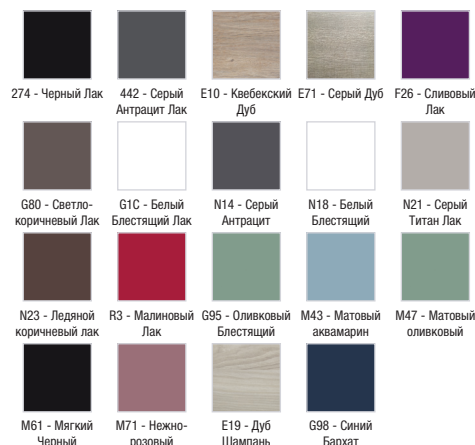

Коллекция: ODEON UP

Отделки*:

Общие характеристики:

Преимущества для конечного пользователя

- **ДИЗАЙН:** практичная коллекция Odeon Up придется по душе всей семье
- **Оптимизированное хранение:** 1 дверца и 1 ящик с механизмом "плавное зарывание", 2 стеклянные полки
- **Комфорт:** дверца с механизмом "плавное закрывание"

Технические характеристики

- **РАЗМЕРЫ (СМ):** 35 x 34 x 96 см
- **МАТЕРИАЛ:** Лак или меламин
- **РЕШЕНИЕ ХРАНЕНИЯ:** Дверцы
- **ДОПОЛНИТЕЛЬНЫЙ МОДУЛЬ:** Подвесные колонны
- **ВЕС:** 21 кг
- **МЕСТО ДЛЯ ХРАНЕНИЯ:** 1 зеркальная дверца, 1 выдвижной ящик с механизмом «плавное закрывание»
- **МОДЕЛЬ:** Левосторонняя
- **РЕКОМЕНДОВАННЫЙ СМЕСИТЕЛЬ:** Смесители Stance - элегантность и легкость

Технический чертёж

Спецификация продукта: Подвесная полуколонна 35 см, шарниры слева. EB893G. Коллекция: ODEON UP. РАЗМЕРЫ (СМ): 35 x 34 x 96 см. ВЕС: 21 кг. МАТЕРИАЛ: Лак или меламин. МЕСТО ДЛЯ ХРАНЕНИЯ: 1 зеркальная дверца, 1 выдвижной ящик с механизмом «плавное закрывание». РЕШЕНИЕ ХРАНЕНИЯ: Дверцы. МОДЕЛЬ: Левосторонняя. ДОПОЛНИТЕЛЬНЫЙ МОДУЛЬ: Подвесные колонны. РЕКОМЕНДОВАННЫЙ СМЕСИТЕЛЬ: Смесители Stance - элегантность и легкость.

*В зависимости от конфигурации компьютера или настроек принтера, технических факторов и характеристик, цвета, которые Вы видите могут не полностью соответствовать настоящим цветам и являются схематическими.