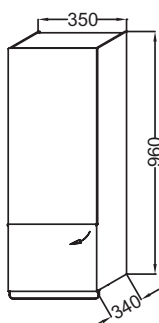

Технические характеристики

- **РАЗМЕРЫ (СМ):** 35 x 34 x 96 см
- **МАТЕРИАЛ:** Лак или меламин
- **РЕШЕНИЕ ХРАНЕНИЯ:** Дверцы
- **ДОПОЛНИТЕЛЬНЫЙ МОДУЛЬ:** Подвесные колонны
- **ВЕС:** 21 кг
- **МЕСТО ДЛЯ ХРАНЕНИЯ:** 1 зеркальная дверца, 1 выдвижной ящик с механизмом «плавное закрывание»
- **МОДЕЛЬ:** Левосторонняя
- **РЕКОМЕНДОВАННЫЙ СМЕСИТЕЛЬ:** Смесители Stance - элегантность и легкость

Технический чертёж

Спецификация продукта: Подвесная полуколонна 35 см, шарниры слева. EB893G. Коллекция: ODEON UP. РАЗМЕРЫ (СМ): 35 x 34 x 96 см. ВЕС: 21 кг. МАТЕРИАЛ: Лак или меламин. МЕСТО ДЛЯ ХРАНЕНИЯ: 1 зеркальная дверца, 1 выдвижной ящик с механизмом «плавное закрывание». РЕШЕНИЕ ХРАНЕНИЯ: Дверцы. МОДЕЛЬ: Левосторонняя. ДОПОЛНИТЕЛЬНЫЙ МОДУЛЬ: Подвесные колонны. РЕКОМЕНДОВАННЫЙ СМЕСИТЕЛЬ: Смесители Stance - элегантность и легкость.