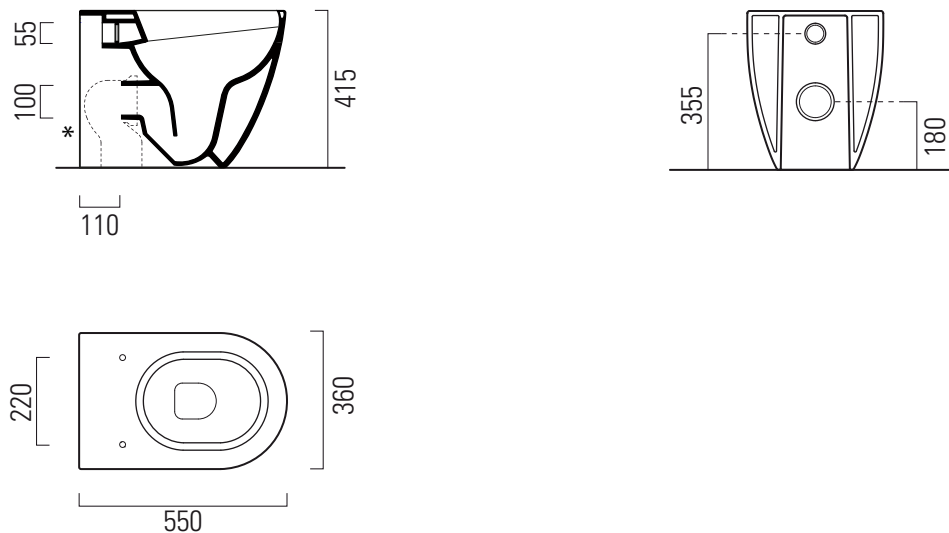

Pura

55×36 swirlflush

Wc
55×36 cm
23,5 kg

WC predisposto per scarico a parete oppure a pavimento tramite curva tecnica, con sistema di scarico **Swirlflush**®

Wall wc with or floor outlet (through pipe fitting), with **Swirlflush**® system.

Colori - Colours	Codici - Codes	Fori - Tapholes
<input type="radio"/> Bianco lucido - White glossy	8810 11	-

Si sconsiglia l'impiego di cassette di scarico esterne o impianti dotati di rubinetto flussometro.
 We do not recommend the use of external flushing cisterns or systems endowed with flushometer valves.

Raccordi di scarico - Flushing connections	Codici - Codes	Interasse - Distance
	MCURVA	* 110 mm
	MCURVA90	* 70 mm

Testato con i seguenti dispositivi di scarico | Tested with the following flushing mechanisms
 GEBERIT art. 109.770.00.1 - OLI art. OL0601681 - VALSIR art. Tropea S - PUCCI ECO art. 1315490001