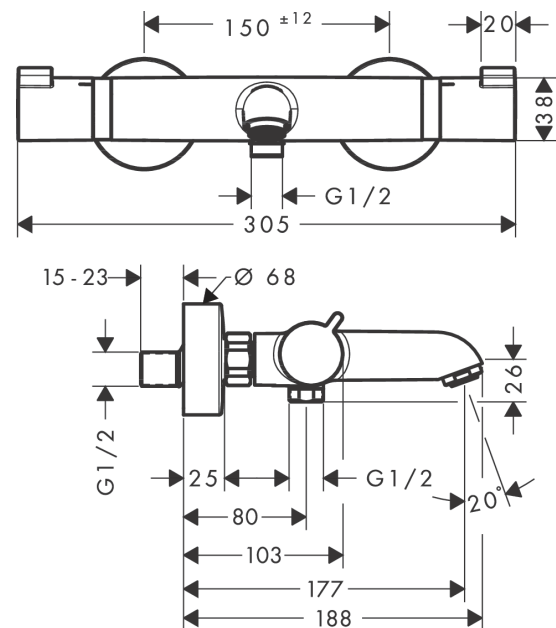

Ecostat**Термостат для ванны Ecostat Comfort, BM, 1/2'**Поверхности : **матовый черный** Артикульный номер: **13114670****Описание****Характеристики**

- выступ 177 мм
- 2 потребителя
- межосевое подключение: 150 мм ± 12 мм
- тип струи смесителя: обычная струя
- расход воды изливом на ванны при 3 барах: 20 л/мин
- расход воды ручным душем при 3 барах: 15 л/мин
- картридж термостата, запорный и переключающий вентиль
- мин. рабочее давление: 1 бар
- макс. рабочее давление: 10 бар
- предохранительный ограничитель при 40°C
- регулируемое ограничение температуры
- клапан обратного тока воды
- с шумопоглотителем
- материал рукояток: металл
- вид соединения: S-образные эксцентрики
- грязеулавливающий фильтр входит в комплект поставки

Технология**Продукт****Чертеж**

Ecostat

Термостат для ванны Ecostat Comfort, BM, 1/2"

Поверхности : **матовый черный** Артикульный номер: **13114670**

График расхода воды