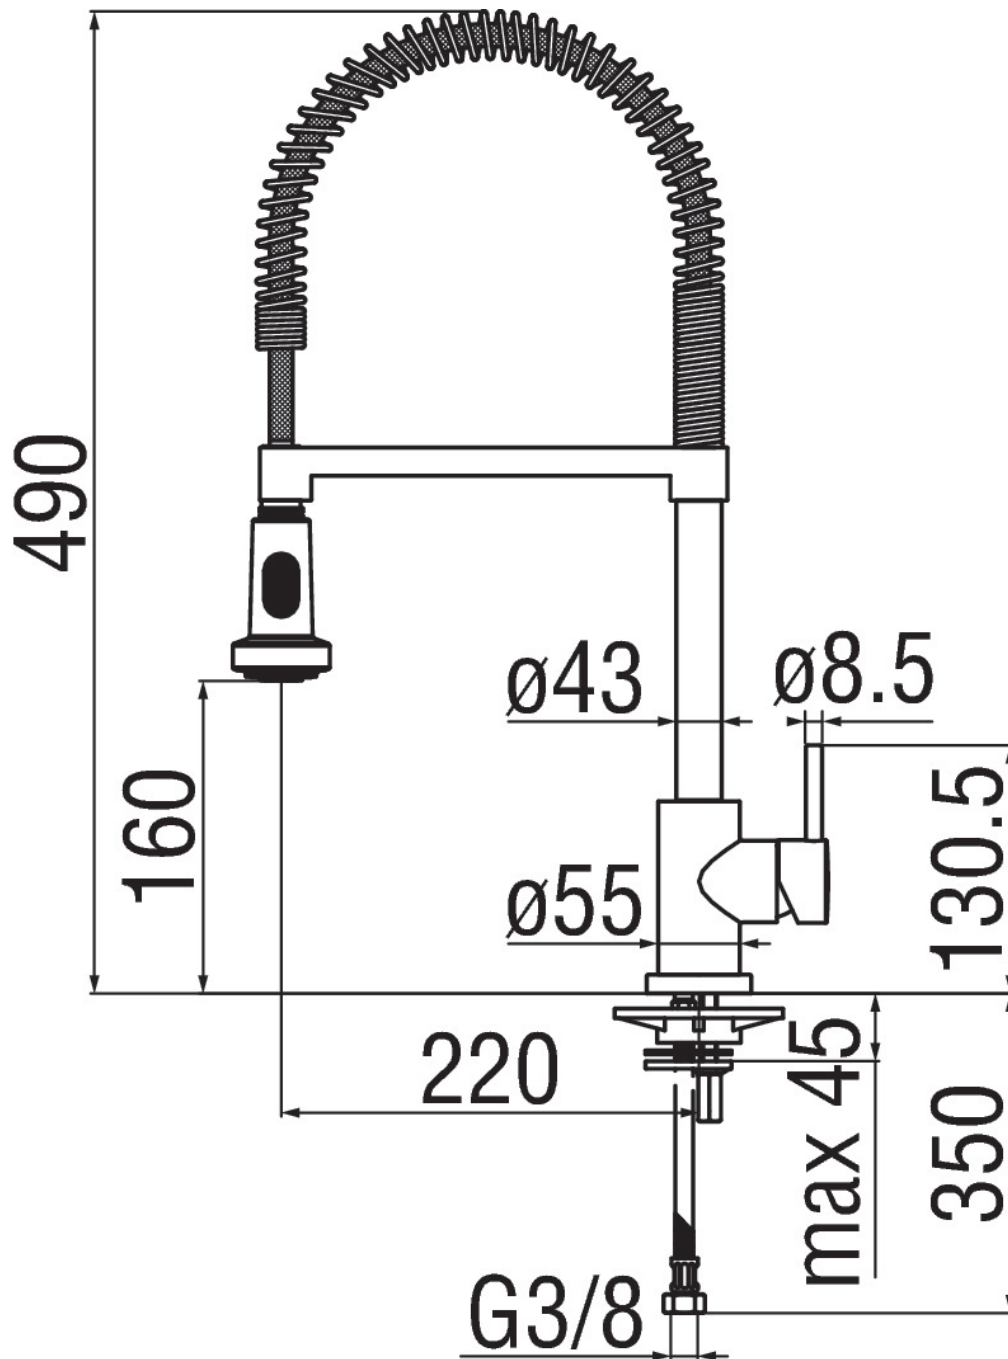

технические характеристики

Однорычажный смеситель

хром

Шарнирный излив с поворотом на 360°

Малый душ двухструйный поворотный

Шланг из нержавеющей стали \varnothing 3/8"

Ограничитель напора с торможением на 50%

упаковка: 56,5 x 29 x 7,1 cm / 0,01163 m³ / 3,39 kg

FLOW RATE DIAGRAM: HOT/COLD WATER

FLOW RATE DIAGRAM: MIXED WATER