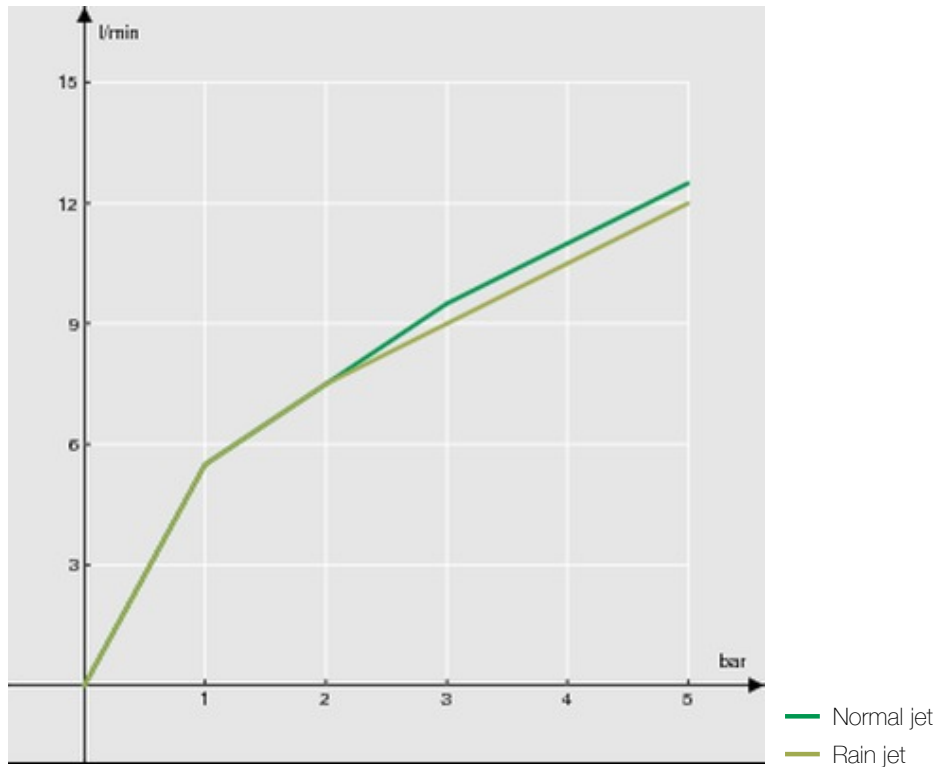

технические характеристики

Однорычажный смеситель

хром

Шарнирный излив с поворотом на 360°

Малый душ двухструйный поворотный

Шланг из нержавеющей стали \varnothing 3/8"

Ограничитель напора с торможением на 50%

упаковка: 56,5 x 29 x 7,1 cm / 0,01163 m³ / 3,39 kg

FLOW RATE DIAGRAM: HOT/COLD WATER

FLOW RATE DIAGRAM: MIXED WATER