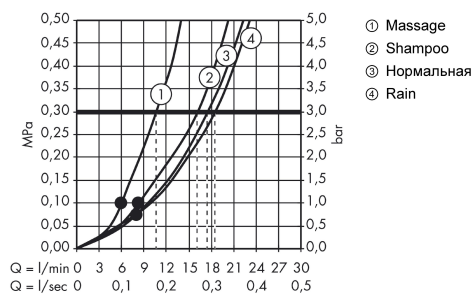

### Чертеж

**Сroma 100**

**Душевой набор Vario со штангой 65 см и мыльницей**

Поверхности : **хром** Артикульный номер: **27772000**

**График расхода воды**

Расход измерен практически с помощью соответствующей арматуры (термостат/смеситель/скрытый клапан).