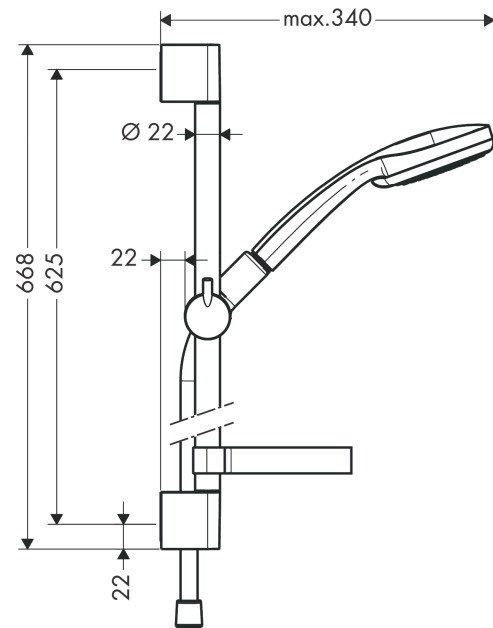

#### Характеристики

- состоит из: ручной душ, душевая штанга, шланг для душа, ползунок, мыльница
- размер душевого диска: 100 мм
- тип струи: Rain, Shampoo, обычная, массажная
- переключение типов струи с помощью вращающегося душевого диска
- со стороны душа упорный подшипник, предотвращающий перекручивание душевого шланга
- держатель ручного душа регулируется в пределах 90°, поворачивается вправо и влево, перемещается вверх и вниз
- максимальный расход воды при 3 бар: 18 л/мин
- хромированные настенные крепления из пластика

### Чертеж

**Сroma 100**

**Душевой набор Vario со штангой 65 см и мыльницей**

Поверхности : **хром** Артикульный номер: **27772000**

**График расхода воды**

Расход измерен практически с помощью соответствующей арматуры (термостат/смеситель/скрытый клапан).