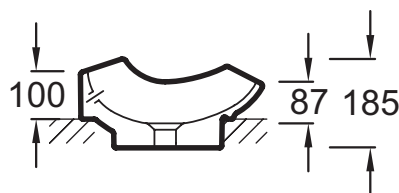

E1186

Коллекция: LEAF

Отделки\*:

00 - Белый

### Технические характеристики

- РАЗМЕРЫ (СМ): 60 x 38 см
- МАТЕРИАЛ: Керамика
- ОТВЕРСТИЕ ПЕРЕЛИВА: С отверстием перелива
- ВЕС: 10 кг
- ОТВЕРСТИЯ ДЛЯ СВЕРЛЕНИЯ: Без отверстия для смесителя
- ПОСТАВЛЯЕТСЯ С: Накладная раковина- чаша 60 x 38 см.

### Общая информация

Спецификация продукта: Раковина-чаша 60 x 38 см. E1186. Коллекция: LEAF. РАЗМЕРЫ (СМ): 60 x 38 см. ВЕС: 10 кг. МАТЕРИАЛ: Керамика. ОТВЕРСТИЯ ДЛЯ СВЕРЛЕНИЯ: Без отверстия для смесителя. ОТВЕРСТИЕ ПЕРЕЛИВА: С отверстием перелива. ПОСТАВЛЯЕТСЯ С: Накладная раковина- чаша 60 x 38 см..