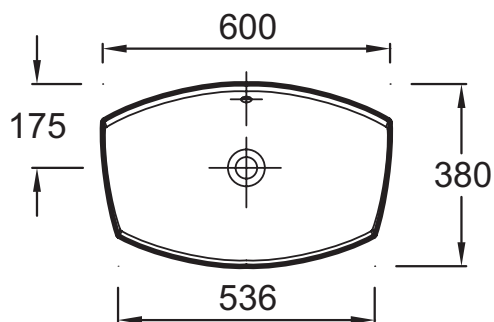

E1186

Коллекция: LEAF

Отделки\*:

00 - Белый

### Технические характеристики

- РАЗМЕРЫ (СМ): 60 x 38 см
- МАТЕРИАЛ: Керамика
- ОТВЕРСТИЕ ПЕРЕЛИВА: С отверстием перелива
- ВЕС: 10 кг
- ОТВЕРСТИЯ ДЛЯ СВЕРЛЕНИЯ: Без отверстия для смесителя
- ПОСТАВЛЯЕТСЯ С: Накладная раковина- чаша 60 x 38 см.

### Общая информация

Спецификация продукта: Раковина-чаша 60 x 38 см. E1186. Коллекция: LEAF. РАЗМЕРЫ (СМ): 60 x 38 см. ВЕС: 10 кг. МАТЕРИАЛ: Керамика. ОТВЕРСТИЯ ДЛЯ СВЕРЛЕНИЯ: Без отверстия для смесителя. ОТВЕРСТИЕ ПЕРЕЛИВА: С отверстием перелива. ПОСТАВЛЯЕТСЯ С: Накладная раковина- чаша 60 x 38 см..