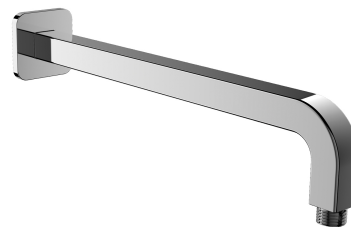

КРОНШТЕЙН | кронштейн душевой настенный, 35 см

Цвет: хром

Сертификаты: Польская декларация характеристик качества (маркировка В),
Польский гигиенический сертификат PZH

Особенности потока

- уровень шума: I

Технические характеристики

- из латуни
- длина: 35 см
- подвод воды: 1/2"
- подключение верхнего душа: 1/2"