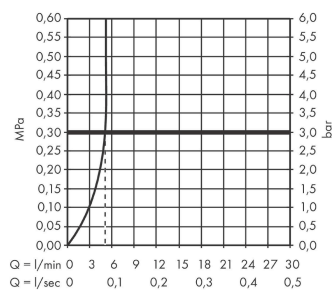

Технология

Продукт

Чертеж

График расхода воды

Vernis Blend

Смеситель для раковины, однорычажный, 70 с металлическим сливным гарнитуром

Поверхности : **хром** Артикульный номер: **71557000**

Покомпонентное изображение