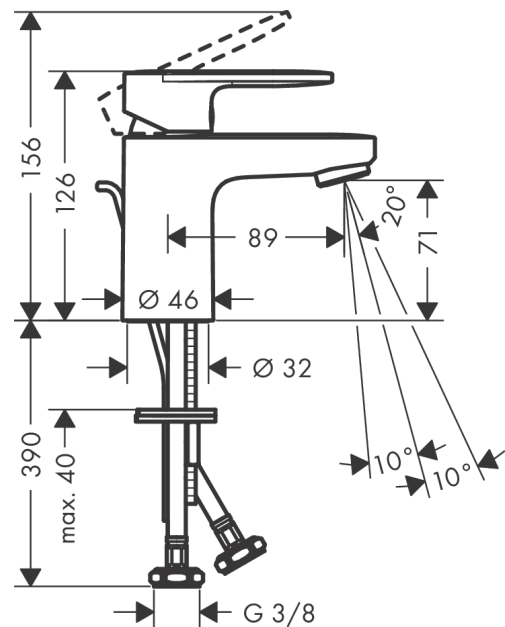

Vernis Blend

Смеситель для раковины, однорычажный, 70 с металлическим сливным гарнитуром

Поверхности : хром Артикулный номер: 71557000

Описание

Характеристики

- состоит из: однорычажный смеситель для раковины, слив/перелив
- ComfortZone 70
- выступ 89 мм
- тип струи: обычная струя
- регулируемый формирователь струи
- максимальный расход воды при 3 бар: 5 л/мин
- керамический узел смешивания
- регулируемое ограничение температуры
- подходит для проточных водонагревателей
- материал сливного набора: металл
- вид соединения: соединительные шланги G 3/8
- донный клапан, 1 1/4"

Технология

Продукт

Чертеж

График расхода воды

Vernis Blend

Смеситель для раковины, однорычажный, 70 с металлическим сливным гарнитуром

Поверхности : **хром** Артикульный номер: **71557000**

Покомпонентное изображение

Год выпуска: >01/21

Vernis Blend**Смеситель для раковины, однорычажный, 70 с металлическим сливным гарнитуром**Поверхности : **хром** Артикульный номер: **71557000****Перечень запасных частей**

Год выпуска: >01/21

Позиция	Описание	Артикульный номер	PC	PU
1	handle	93678000	-	1
2	screw cover	96338000	-	1
3	flange	93680000	-	1
4	nut	93681000	-	1
5	O-ring 24x1,5	98434000	-	1
6	cartridge, assy	97685000	-	1
7	locking screw for handle	95140000	-	1
8	seal	98865000	-	1
9	adapter for cartridge	98866000	-	1
10	O-ring 23x2	98398000	-	1
11	aerator swivelling M24x1 (5 l/min)	93834000	-	1
12	seal Ø 42	98722000	-	1
13	fixing set	96016000	-	1
14	connection hose 450 mm M8x0,75 G3/8	97206000	-	1
15	O-ring 7x1,5	98422000	-	1
16	pull rod	93683000	-	1
a	pop up waste	94139000	-	1
b	lever arm 340mm (ball-Ø12mm)	96324000	-	1