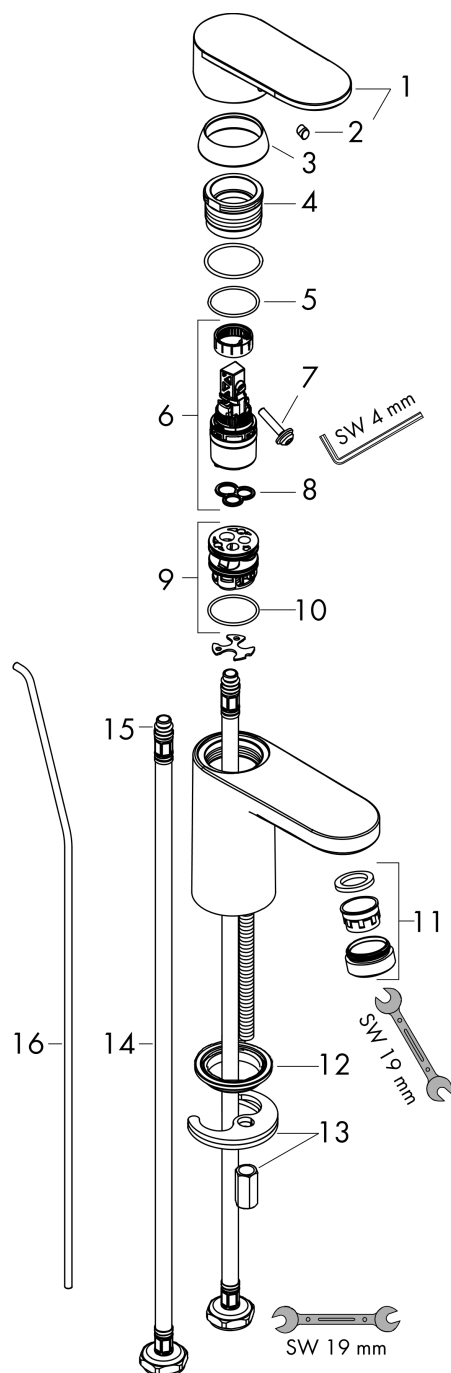

Vernis Blend

Смеситель для раковины, однорычажный, 70 с металлическим сливным гарнитуром

Поверхности : хром Артикулный номер: 71557000

Описание

Характеристики

- состоит из: однорычажный смеситель для раковины, слив/перелив
- ComfortZone 70
- выступ 89 мм
- тип струи: обычная струя
- регулируемый формирователь струи
- максимальный расход воды при 3 бар: 5 л/мин
- керамический узел смешивания
- регулируемое ограничение температуры
- подходит для проточных водонагревателей
- материал сливного набора: металл
- вид соединения: соединительные шланги G 3/8
- донный клапан, 1 1/4"

Технология

Продукт

Чертеж

График расхода воды

Vernis Blend

Смеситель для раковины, однорычажный, 70 с металлическим сливным гарнитуром

Поверхности : **хром** Артикульный номер: **71557000**

Покомпонентное изображение

Год выпуска: >01/21

Vernis Blend**Смеситель для раковины, однорычажный, 70 с металлическим сливным гарнитуром**Поверхности : **хром** Артикульный номер: **71557000****Перечень запасных частей**

Год выпуска: >01/21

Позиция	Описание	Артикульный номер	PC	PU
1	handle	93678000	-	1
2	screw cover	96338000	-	1
3	flange	93680000	-	1
4	nut	93681000	-	1
5	O-ring 24x1,5	98434000	-	1
6	cartridge, assy	97685000	-	1
7	locking screw for handle	95140000	-	1
8	seal	98865000	-	1
9	adapter for cartridge	98866000	-	1
10	O-ring 23x2	98398000	-	1
11	aerator swivelling M24x1 (5 l/min)	93834000	-	1
12	seal Ø 42	98722000	-	1
13	fixing set	96016000	-	1
14	connection hose 450 mm M8x0,75 G3/8	97206000	-	1
15	O-ring 7x1,5	98422000	-	1
16	pull rod	93683000	-	1
a	pop up waste	94139000	-	1
b	lever arm 340mm (ball-Ø12mm)	96324000	-	1