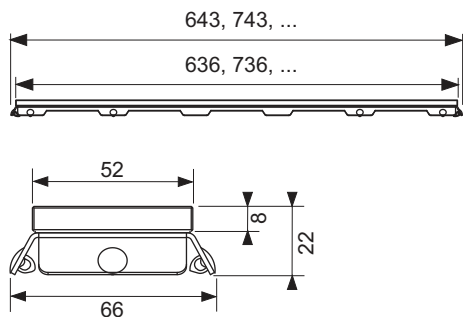

Стеклопанель TECEdrainline для душевого канала, прямая

номенклатурный номер : 600991

Номинальная
длина: 900 мм
Поверхность: Стекло белое
К 1: 1 шт.

описание:

Декоративная панель для душевого канала TECEdrainline, из нержавеющей стали со стеклянной поверхностью, для установки в корпус канала. Максимальная испытательная нагрузка 300 кг в соответствии с классом нагрузки К3, три различных цветовых решения.

данные о продажах:

наименование товара: Стеклопанель TECEdrainline белая 900 мм нержавеющая сталь, глянец, прямая

Группа товаров: 600

Группа продукции: 3006000060

Чертежи:

Запасные части:

- | | | |
|---|--------|------------------------------|
| 1 | 668014 | Крючок для извлечения основы |
| 2 | 668016 | Уплотняющие вставки (10 шт.) |