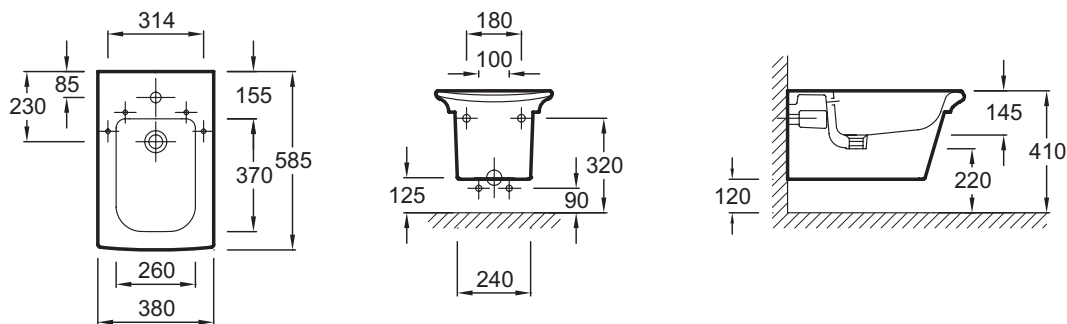

E1304

Коллекция: STILLNESS

Отделка*:

00 - Белый

Общие характеристики:

Преимущества для конечного пользователя

- Уникальный дизайн: плавные линии, легкие точеные углы дополняются металлическим ободом (по желанию), придающим особый характер

Преимущества при монтаже

- Аккуратная установка: 1 отверстие (диаметр 35 мм) для установки смесителя на деку
- 2 варианта установки

Технические характеристики

- РАЗМЕРЫ (СМ): 58,50 x 38 см
- МАТЕРИАЛ: Керамика
- ВЫСОТА: Регулируемая от 38 до 50 см
- ТИП КРЫШКИ-СИДЕНЬЯ: Плавное опускание
- КРЫШКА-СИДЕНЬЕ: (крышка-сиденье в комплекте)
- УПАКОВКА: Единая упаковка
- Рекомендованный слив: E78293 или E78296
- ВЕС: 20 кг
- ТИП УСТАНОВКИ: Подвесная
- ОБОД: Можно регулировать от 38 до 50 см
- ПРОДУКТ В КОМПЛЕКТЕ: (смеситель заказывается отдельно)
- ГАРАНТИЯ НА КЕРАМИКУ: 25 лет
- В комплекте: крышка-сиденье с механизмом "плавное опускание" E6371, на металлических шарнирах

Общая информация

Спецификация продукта: Подвесное биде 58,5 x 38 см. E1304. Коллекция: STILLNESS. РАЗМЕРЫ (СМ): 58,50 x 38 см. ВЕС: 20 кг. МАТЕРИАЛ: Керамика. ТИП УСТАНОВКИ: Подвесная. ВЫСОТА: Регулируемая от 38 до 50 см. ОБОД: Можно регулировать от 38 до 50 см. ТИП КРЫШКИ-СИДЕНЬЯ: Плавное опускание. ПРОДУКТ В КОМПЛЕКТЕ: (смеситель заказывается отдельно). КРЫШКА-СИДЕНЬЕ: (крышка-сиденье в комплекте). ГАРАНТИЯ НА КЕРАМИКУ: 25 лет. УПАКОВКА: Единая упаковка. В комплекте: крышка-сиденье с механизмом "плавное опускание" E6371, на металлических шарнирах. Рекомендованный слив: E78293 или E78296.