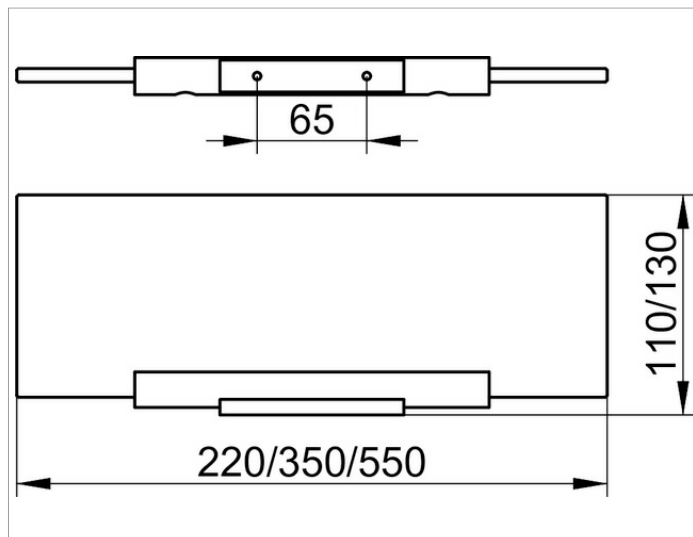

Plan
14910010000 Держатели для полочки

ИЗДЕЛИЕ

ЧЕРТЕЖ

ОПИСАНИЕ ИЗДЕЛИЯ

без полочки

поверхность

хром

ВНИМАНИЕ!

держатели и стеклянные полочки необходимо заказывать отдельно.

спецификации

KEUCO PLAN shelf bracket 14910010000 without glass shelf
Chrome-plated shelf bracket
In a stylish yet functional design
Suitable glass shelf, article 14910
Width 8-4/16", height 14/16"
incl. corrosion-free mounting material
shelf to be ordered separately!