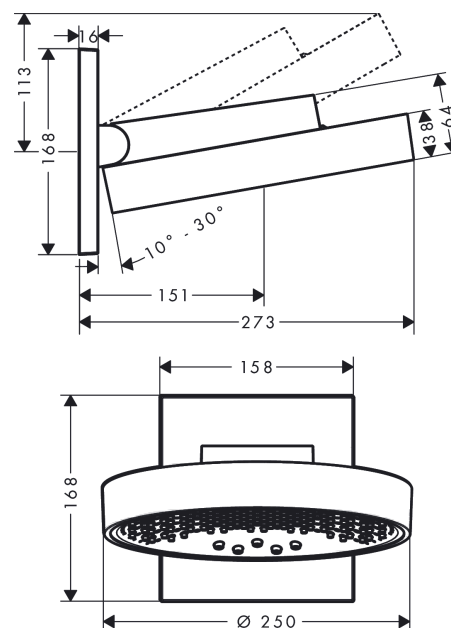

Rainfinity**Верхний душ 250 3jet с настенным креплением**Поверхности : **матовый белый** Артикульный номер: **26232700****Описание****Характеристики**

- состоит из: верхний душ, настенный вывод
- выступ 273 мм
- тип струи: PowderRain, Intense PowderRain, RainStream
- средний распылительный диск: 151 мм
- размер душевого диска: 250 мм
- держатель для душа со сменным углом наклона на 10-30°
- максимальный расход воды при 3 бар: 20 л/мин
- расход воды для струи RainStream (при 3 бар): 16 л / мин
- расход воды в режиме Intense PowderRain (при 3 барах): 18 л/мин
- расход воды PowderRain (при 3 барах): 20 л/мин
- управление тремя зонами струй осуществляется посредством трех вентилей или одного переключающего вентиля с тремя ответвлениями
- переключение на термостате Select
- поверхность душевого диска: графит
- материал душевого диска: алюминий
- съемный верхний душ для очистки
- рамка: металл
- монтаж: стена, скрытый монтаж с помощью iBox Universal

Технология**Продукт****Чертеж**

Rainfinity

Верхний душ 250 3jet с настенным креплением

Поверхности : матовый белый Артикульный номер: 26232700

График расхода воды

Расход измерен практически с помощью соответствующей арматуры (термостат/смеситель/скрытый клапан).

Rainfinity

Верхний душ 250 3jet с настенным креплением

Поверхности : **матовый белый** Артикульный номер: **26232700**

Пример монтажа

Rainfinity 360 3jet
26234XXX

Rainfinity 250 3jet
26232XXX