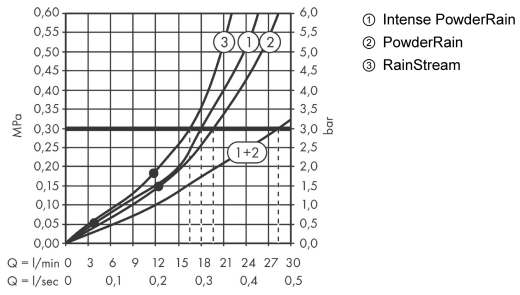

Rainfinity**Верхний душ 250 3jet с настенным креплением**Поверхности : **матовый белый** Артикульный номер: **26232700****Описание****Характеристики**

- состоит из: верхний душ, настенный вывод
- выступ 273 мм
- тип струи: PowderRain, Intense PowderRain, RainStream
- средний распылительный диск: 151 мм
- размер душевого диска: 250 мм
- держатель для душа со сменным углом наклона на 10-30°
- максимальный расход воды при 3 бар: 20 л/мин
- расход воды для струи RainStream (при 3 бар): 16 л / мин
- расход воды в режиме Intense PowderRain (при 3 барах): 18 л/мин
- расход воды PowderRain (при 3 барах): 20 л/мин
- управление тремя зонами струй осуществляется посредством трех вентилей или одного переключающего вентиля с тремя ответвлениями
- переключение на термостате Select
- поверхность душевого диска: графит
- материал душевого диска: алюминий
- съемный верхний душ для очистки
- рамка: металл
- монтаж: стена, скрытый монтаж с помощью iBox Universal

Технология**Продукт****Чертеж**

Rainfinity

Верхний душ 250 3jet с настенным креплением

Поверхности : матовый белый Артикульный номер: 26232700

График расхода воды

Расход измерен практически с помощью соответствующей арматуры (термостат/смеситель/скрытый клапан).