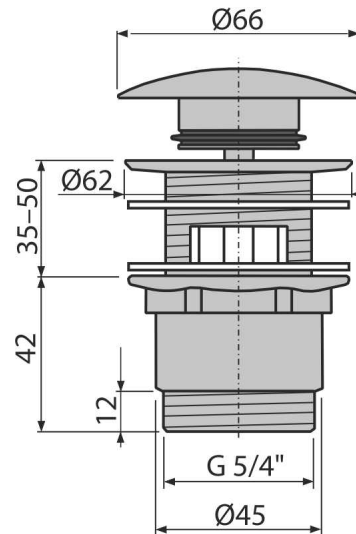

A390

Донный клапан сифона для умывальника CLICK/CLACK 5/4",
цельнометаллический с переливом и большой заглушкой

Область применения

Для раковин с переливом

Свойства

- Длительный срок службы механизма CLICK/CLACK
- Материал: латунь с хромированным покрытием
- Хромированное покрытие обладает высокой устойчивостью к механическим повреждениям
- Сливной клапан для раковины, экономящий пространство
- Резьбовое соединение 5/4" для подключения сифона

Содержание комплекта

- Хромированная стальная пробка
- Силиконовая прокладка 2 шт.
- Корпус слива

Код заказа, Логистическая информация

Код	EAN	Вес (шт упаковка паллета)	Размеры (шт упаковка)	Количество (упаковка паллета)
A390	8594045937572	0,3780 14,1190 415,3320 кг	100×75×75 390×240×300 MM	40 1120 шт

Гарантии

2/3 лет

Таможенный кодСвойства

84818019

EN 274

Технические параметры

- Диаметр резьбы 5/4 "