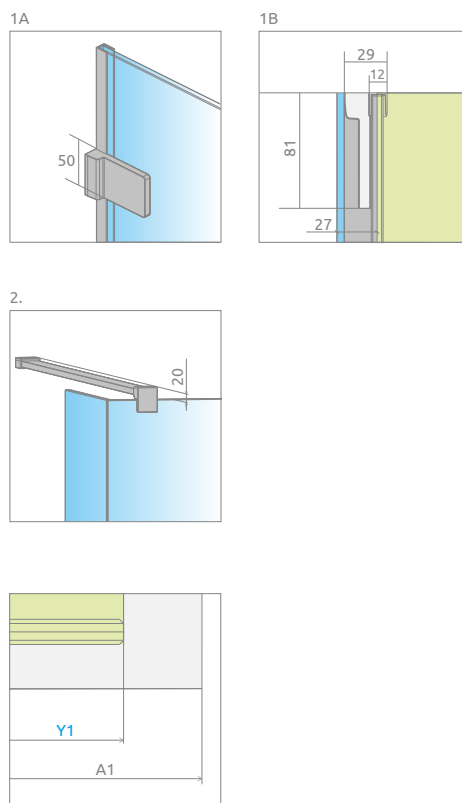

Euphoria Walk-in V

Profile finish:
Данное изделие доступно с фурнитурой цвета:

01 Chrome
01 Хром

Euphoria Walk-in V + Giaros D

A universal shower enclosure that can be assembled as a left-hand or right-hand version.
Кабина универсальная, возможен как левосторонний, так и правосторонний монтаж.

Model Модель	Tray width (A1) Ширина поддона (A1)	Width (Y1) Ширина (Y1)	Height (H) Высота (H)	TRANSPARENT GLASS ПРОЗРАЧНОЕ СТЕКЛО
				Art. No. № арт.
Walk-in W1 70	700	665-675	2000	383117-01-01
Walk-in W1 80	800	765-775	2000	383110-01-01
Walk-in W1 90	900	865-875	2000	383111-01-01
Walk-in W1 100	1000	965-975	2000	383112-01-01
Walk-in W1 110	1100	1065-1075	2000	383113-01-01
Walk-in W1 120	1200	1165-1175	2000	383114-01-01
Walk-in W1 130	1300	1265-1275	2000	383115-01-01
Walk-in W1 140	1400	1365-1375	2000	383116-01-01

Front wall W1 Фронтальная часть W1	A1	Y1	D	H
W1 70	700	665-675	max 1500	2000
W1 80	800	765-775	max 1500	2000
W1 90	900	865-875	max 1500	2000
W1 100	1000	965-975	max 1500	2000
W1 110	1100	1065-1075	max 1500	2000
W1 120	1200	1165-1175	max 1500	2000
W1 130	1300	1265-1275	max 1500	2000
W1 140	1400	1365-1375	max 1500	2000