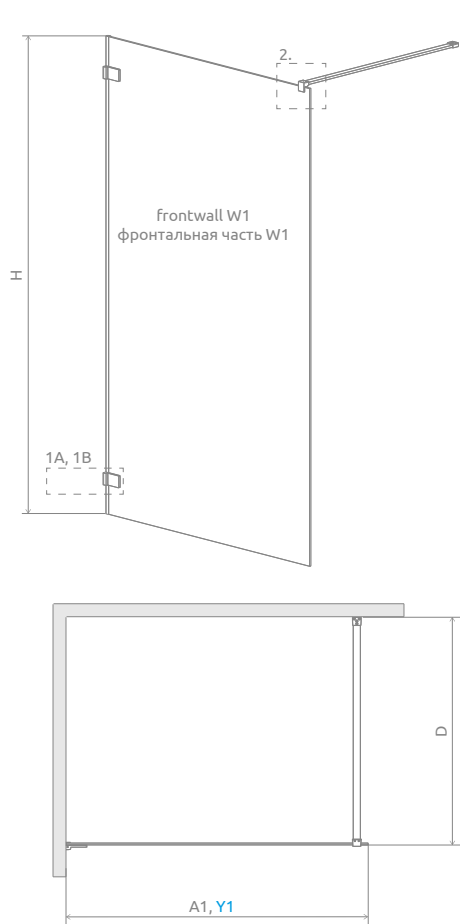

Euphoria Walk-in V

Profile finish:
Данное изделие доступно с фурнитурой цвета:

01 Chrome
01 Хром

Euphoria Walk-in V + Giaros D

A universal shower enclosure that can be assembled as a left-hand or right-hand version.
Кабина универсальная, возможен как левосторонний, так и правосторонний монтаж.

Model Модель	Tray width (A1) Ширина поддона (A1)	Width (Y1) Ширина (Y1)	Height (H) Высота (H)	TRANSPARENT GLASS ПРОЗРАЧНОЕ СТЕКЛО
				Art. No. № арт.
Walk-in W1 70	700	665-675	2000	383117-01-01
Walk-in W1 80	800	765-775	2000	383110-01-01
Walk-in W1 90	900	865-875	2000	383111-01-01
Walk-in W1 100	1000	965-975	2000	383112-01-01
Walk-in W1 110	1100	1065-1075	2000	383113-01-01
Walk-in W1 120	1200	1165-1175	2000	383114-01-01
Walk-in W1 130	1300	1265-1275	2000	383115-01-01
Walk-in W1 140	1400	1365-1375	2000	383116-01-01

Front wall W1 Фронтальная часть W1	A1	Y1	D	H
W1 70	700	665-675	max 1500	2000
W1 80	800	765-775	max 1500	2000
W1 90	900	865-875	max 1500	2000
W1 100	1000	965-975	max 1500	2000
W1 110	1100	1065-1075	max 1500	2000
W1 120	1200	1165-1175	max 1500	2000
W1 130	1300	1265-1275	max 1500	2000
W1 140	1400	1365-1375	max 1500	2000