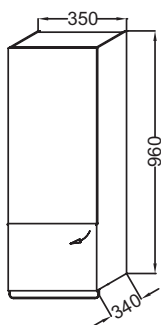

EB893G

Коллекция: ODEON UP

Отделки*:

Общие характеристики:

Преимущества для конечного пользователя

- ДИЗАЙН: практичная коллекция Odeon Up придется по душе всей семье
- Оптимизированное хранение: 1 дверца и 1 ящик с механизмом "плавное зарывание", 2 стеклянные полки
- Практичность: 2 крючка для украшений, 1 полотенцедержатель и 1 зеркальная дверца для комфортного ежедневного использования
- Комфорт: дверца с механизмом "плавное закрывание"

Технические характеристики

- РАЗМЕРЫ (СМ): 35 x 34 x 96 см
- МАТЕРИАЛ: Лак или меламин
- МЕСТО ДЛЯ ХРАНЕНИЯ: 1 зеркальная дверца, 1 выдвижной ящик с механизмом «плавное закрывание»
- МОДЕЛЬ: Левосторонняя
- РЕКОМЕНДОВАННЫЙ СМЕСИТЕЛЬ: Смесители Stance - элегантность и легкость
- ВЕС: 21 кг
- ТИП УСТАНОВКИ: Крепление к стене
- РЕШЕНИЕ ХРАНЕНИЯ: Дверцы
- ДОПОЛНИТЕЛЬНЫЙ МОДУЛЬ: Подвесные колонны

Технический чертёж

Спецификация продукта: Подвесная полуколонна 35 см, шарниры слева. EB893G. Коллекция: ODEON UP. РАЗМЕРЫ (СМ): 35 x 34 x 96 см. ВЕС: 21 кг. МАТЕРИАЛ: Лак или меламин. ТИП УСТАНОВКИ: Крепление к стене. МЕСТО ДЛЯ ХРАНЕНИЯ: 1 зеркальная дверца, 1 выдвижной ящик с механизмом «плавное закрывание». РЕШЕНИЕ ХРАНЕНИЯ: Дверцы. МОДЕЛЬ: Левосторонняя. ДОПОЛНИТЕЛЬНЫЙ МОДУЛЬ: Подвесные колонны. РЕКОМЕНДОВАННЫЙ СМЕСИТЕЛЬ: Смесители Stance - элегантность и легкость.