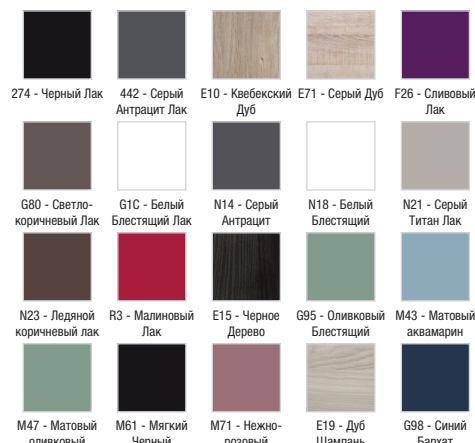

Коллекция: ODEON UP

Отделки*: