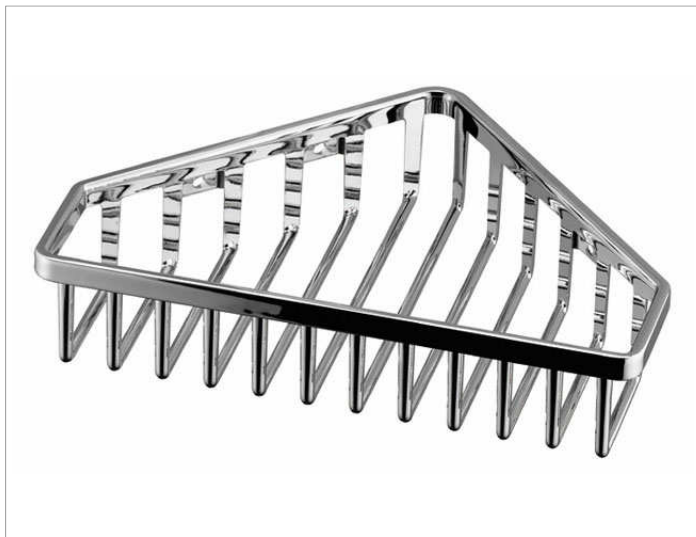

ПОЛОЧКИ ДЛЯ ДУША

24904010000 Угловая корзинка для губки

ИЗДЕЛИЕ

ЧЕРТЕЖ

поверхность

хром

спецификации

KEUCO SPONGE BASKET for corner installation, wall mounted,
24904010000
chrome-plated sponge wire basket for corner installation in a functional
design,
easy to clean
total depth 8-1/8", width 9-7/16", height 1-15/18",
incl. corrosion-free mounting material