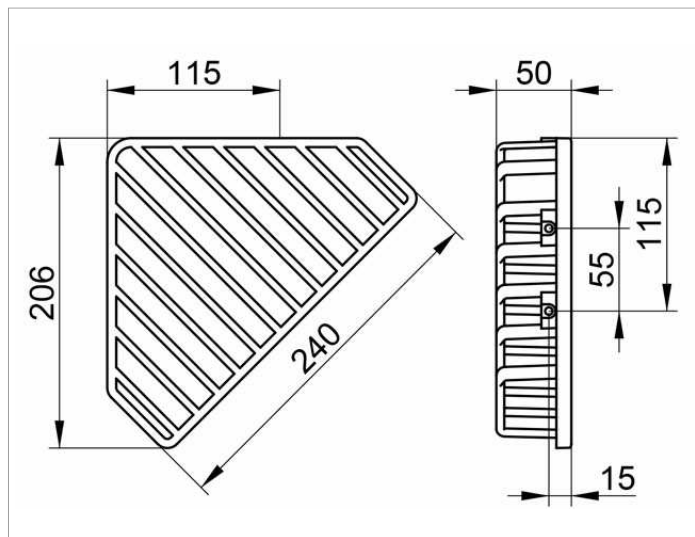

ПОЛОЧКИ ДЛЯ ДУША

24904010000 Угловая корзинка для губки

ИЗДЕЛИЕ

ЧЕРТЕЖ

поверхность

хром

спецификации

KEUCO SPONGE BASKET for corner installation, wall mounted,
24904010000
chrome-plated sponge wire basket for corner installation in a functional
design,
easy to clean
total depth 8-1/8", width 9-7/16", height 1-15/18",
incl. corrosion-free mounting material