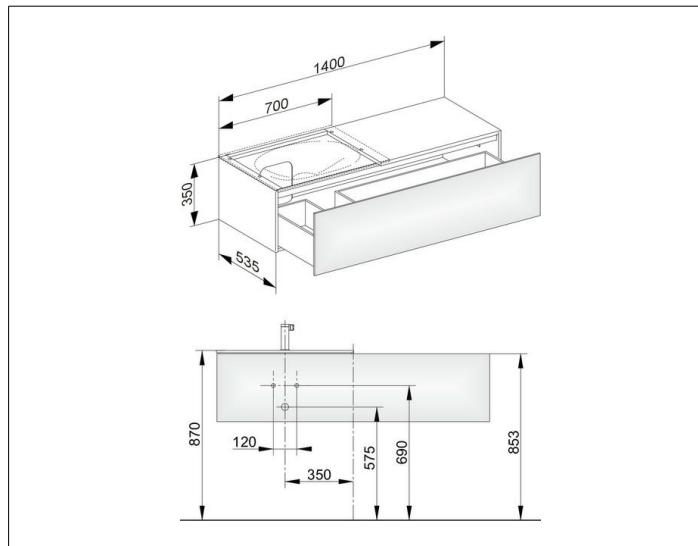

Edition 11

31165YY0100 Тумба под умывальник

ИЗДЕЛИЕ**ЧЕРТЕЖ****ОПИСАНИЕ ИЗДЕЛИЯ**

подходит к керамическому умывальнику арт. 31140,
1 выдвижной фронт с нажимным открыванием push-to-open
дополнительно с внутренней светодиодной подсветкой
автоматическое вкл./выкл., теплый белый свет.

ОБОРУДОВАНИЕ

- 2 передвижных ящика для хранения (190 x 70 x 413 мм)

ПОВЕРХНОСТЬ

11, 14, 18, 27, 28, 30, 57, 85, 89

ГАБАРИТЫ

1400 x 350 x 535 mm