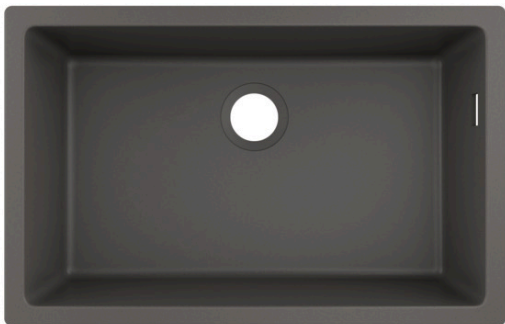

S51

S510-U660 Мойка для монтажа под столешницу 660

Поверхности : **серый камень**   Артикульный номер: **43432290**

Описание

Характеристики

- размер выреза: 658 x 398 мм
- материал: SilicaTec
- количество чаш: 1 основная чаша
- ширина кухонного шкафа: 80 см
- способ установки: утопленный монтаж
- перелив: с правой стороны чаши
- глубина раковины: 190 мм
- Набор для слива не включен в комплект поставки
  - пожалуйста, заказывайте слив отдельно

Продукт