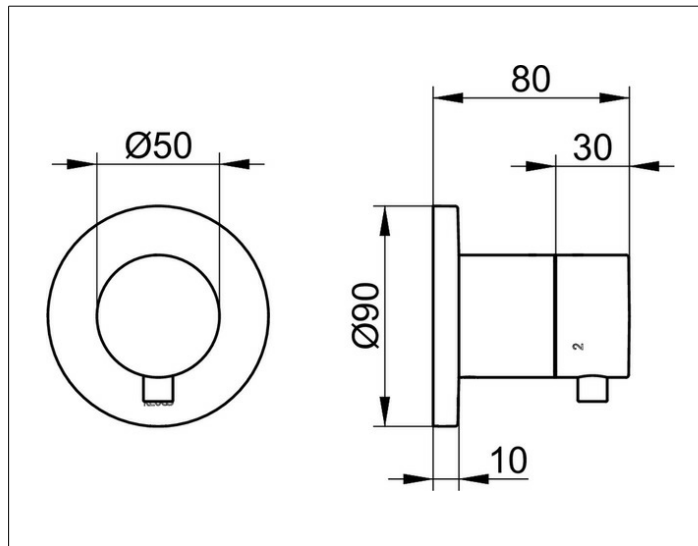

ИХМО

59548371001 Встраиваемый переключатель на 3 потребителя DN 15

ИЗДЕЛИЕ

ЧЕРТЕЖ

ОПИСАНИЕ ИЗДЕЛИЯ

Наружный комплект состоит из:
рукоятки, гильзы, розетки (круглой)
и вентиля-переключателя,
подходит к внутренней функциональной
части арт. 59548 000070

ПОВЕРХНОСТЬ

черный матовый