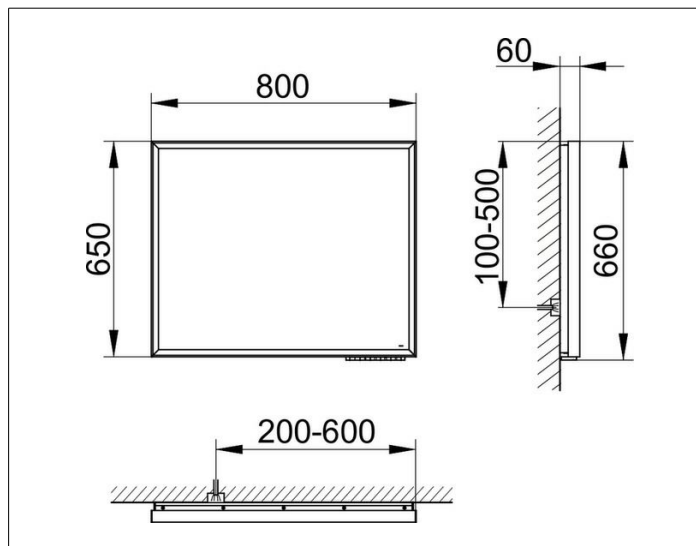

**Royal Lumos**

14597172503 Зеркало с подсветкой

**ИЗДЕЛИЕ****ЧЕРТЕЖ****ОПИСАНИЕ ИЗДЕЛИЯ**

бесступенчатая настройка тона подсветки от 2700 Кельвин (теплая белая) до 6500 Кельвин (дневной свет)

обрамление из алюминия, серебристый анодированный

EEK: C , 53 kWh/1000h

**ПОВЕРХНОСТЬ**

53 Watt

**ГАБАРИТЫ**

800 x 650 x 60 mm