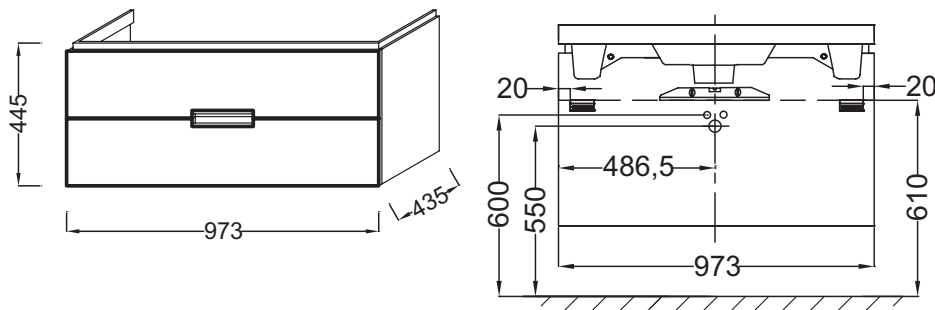

EB1136

Коллекция: REVE

Отделки*:

Общие характеристики:

Преимущества для конечного пользователя

- Уникальный, напористый характер: V-образная раковина-столешница сочетает в себе мягкость углов и четкость линий
- Упрощенный стиль: встроенные ручки
- Оптимизированное хранение: Два выдвижных ящика с механизмом «плавное закрывание», два контейнера для хранения

Технические характеристики

- РАЗМЕРЫ (СМ): 97 x 43,50 x 44,50 см
- МЕСТО ДЛЯ ХРАНЕНИЯ: 2 выдвижных ящика с механизмом «плавное закрывание»
- ПРОДУКТ В КОМПЛЕКТЕ: (смеситель и раковина заказываются отдельно)
- ВНУТРЕННЯЯ СИСТЕМА ХРАНЕНИЯ: 2 съемных поддона для аксессуаров
- ВЕС: 25 кг
- РЕШЕНИЕ ХРАНЕНИЯ: Выдвижные ящики
- РУЧКИ: Встроенные
- ФИКСАЦИЯ: Установщику понадобится набор крепежей для монтажа на стену

Продукты для комплектации

- E4801: Подвесная раковина-столешница 100 см

Технический чертёж

Спецификация продукта: Мебель для раковины 100 см. EB1136. Коллекция: REVE. РАЗМЕРЫ (СМ): 97 x 43,50 x 44,50 см. ВЕС: 25 кг. МЕСТО ДЛЯ ХРАНЕНИЯ: 2 выдвижных ящика с механизмом «плавное закрывание». РЕШЕНИЕ ХРАНЕНИЯ: Выдвижные ящики. ПРОДУКТ В КОМПЛЕКТЕ: (смеситель и раковина заказываются отдельно). РУЧКИ: Встроенные. ВНУТРЕННЯЯ СИСТЕМА ХРАНЕНИЯ: 2 съемных поддона для аксессуаров. ФИКСАЦИЯ: Установщику понадобится набор крепежей для монтажа на стену.