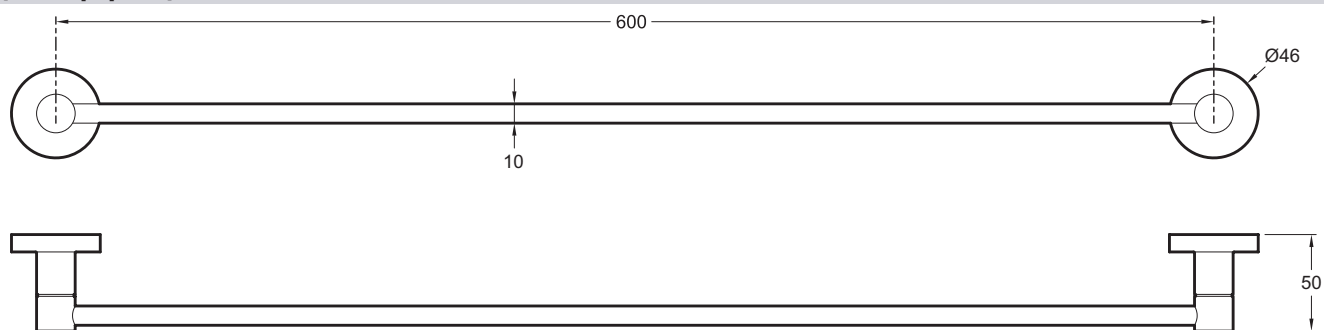

**E77828**

**Коллекция:** E0

**Отделки\*:**

CP - Хром

### Технические характеристики

• РАЗМЕРЫ (CM): 60 x 5 x 1 см

• ВЕС: 0,3 кг

• ТИП УСТАНОВКИ: Крепление к стене

### Общая информация

Спецификация продукта: Настенный полотенцедержатель. E77828. Коллекция: E0. РАЗМЕРЫ (CM): 60 x 5 x 1 см. ВЕС: 0,3 кг. ТИП УСТАНОВКИ: Крепление к стене.