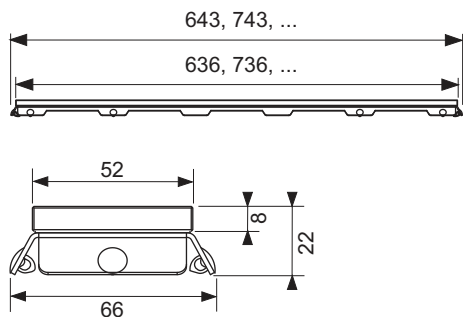

Стеклопанель TECEdrainline для душевого канала, прямая

номенклатурный номер : 600891

Номинальная  
длина: 800 мм  
Поверхность: Стекло белое  
К 1: 1 шт.

**описание:**

Декоративная панель для душевого канала TECEdrainline, из нержавеющей стали со стеклянной поверхностью, для установки в корпус канала. Максимальная испытательная нагрузка 300 кг в соответствии с классом нагрузки К3, три различных цветовых решения.

**данные о продажах:**

наименование товара: Стеклопанель TECEdrainline белая 800 мм нержавеющая сталь, глянец, прямая  
Группа товаров: 600  
Группа продукции: 3006000060

**Чертежи:**

**Запасные части:**