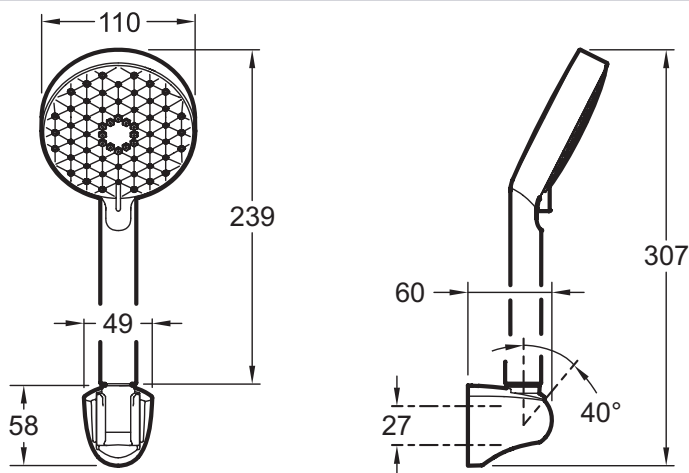

E76758

Коллекция: AWAKEN

Отделка*:

CP - Хром

Общие характеристики:

Преимущества для конечного пользователя

- ЭКОНОМИЯ ВОДЫ: Оптимальный расход до 9 л/мин
- ПРОСТОТА УХОДА: Антиизвестковая система MasterClean
- ЛЕГКОСТЬ ИСПОЛЬЗОВАНИЯ: Гибкий нескручивающийся шланг и поворотный ручной душ
- ГАРАНТИЯ: 2 года

Технические характеристики

- РАЗМЕРЫ (СМ): 11 x 11 см
- ТИП УСТАНОВКИ: Крепление к стене
- АКСЕССУАРЫ: 0
- НАЛИЧИЕ СМЕСИТЕЛЯ: 0
- ДИЗАЙН: КРУГЛЫЙ СОВРЕМЕННЫЙ
- ФОРМА ВЕРХНЕГО ДУША: 0
- ТИП ШЛАНГА: Гибкий, нескручивающийся с металлической оплеткой
- Гибкий нескручивающийся шланг 1,6 м
- Поворотный настенный держатель
- ВЕС: 1 кг
- НОРМЫ И ПРАВИЛА: ACS
- ЭКОНОМИЧНОЕ ПОТРЕБЛЕНИЕ: ЭКОНОМИЯ ВОДЫ
- ОДНОРЫЧАЖНЫЙ СМЕСИТЕЛЬ: 0
- КЛАССИФИКАЦИЯ: 0
- ПЕРЕКЛЮЧАТЕЛЬ: 0
- Душевой комплект - геометрический дизайн - с настенным держателем
- Трехрежимный ручной душ, диаметр 110 мм

Технический чертёж

Спецификация продукта: Душевой комплект с настенным держателем. E76758. Коллекция: AWAKEN. РАЗМЕРЫ (СМ): 11 x 11 см. ВЕС: 1 кг. ТИП УСТАНОВКИ: Крепление к стене. НОРМЫ И ПРАВИЛА: ACS. АКСЕССУАРЫ: 0. ЭКОНОМИЧНОЕ ПОТРЕБЛЕНИЕ: ЭКОНОМИЯ ВОДЫ. НАЛИЧИЕ СМЕСИТЕЛЯ: 0. ОДНОРЫЧАЖНЫЙ СМЕСИТЕЛЬ: 0. ДИЗАЙН: КРУГЛЫЙ СОВРЕМЕННЫЙ. КЛАССИФИКАЦИЯ: 0. ФОРМА ВЕРХНЕГО ДУША: 0. ПЕРЕКЛЮЧАТЕЛЬ: 0. ТИП ШЛАНГА: Гибкий, нескручивающийся с металлической оплеткой. Душевой комплект - геометрический дизайн - с настенным держателем. Гибкий нескручивающийся шланг 1,6 м. Трехрежимный ручной душ, диаметр 110 мм. Поворотный настенный держатель.