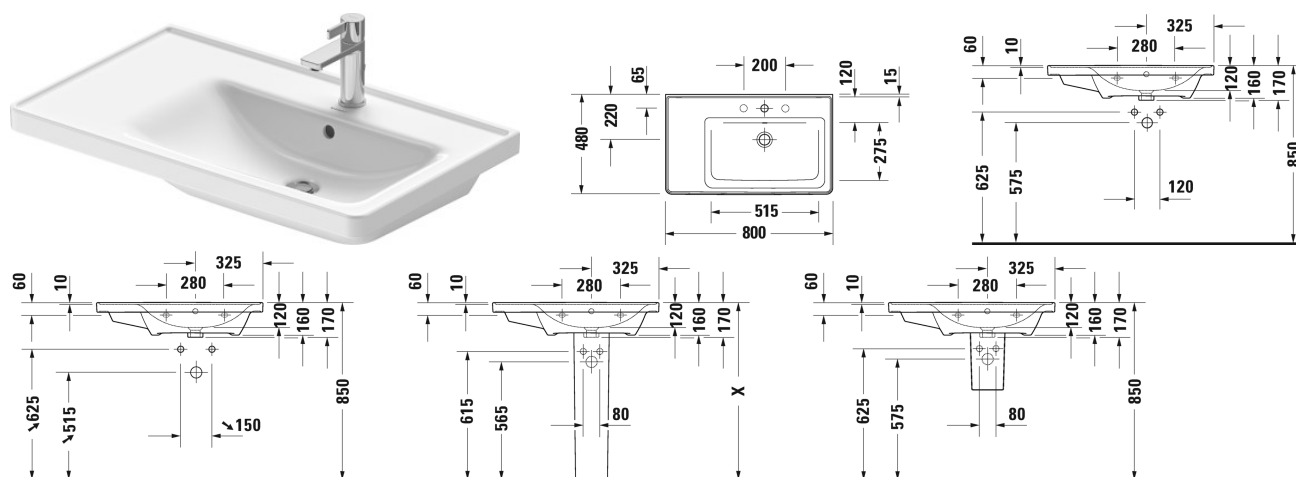

## Умывальник, умывальник для мебели асимметричный # 2370800000 / 2370800060

| < 800 мм > |

#### Размеры

#### Номер заказа

с переливом, с плоскостью под смеситель, глазуровка  
снизу, раковина справа, 800 мм

#### Вариант

●	800 x 480 мм	27,000 кг	2370800000
⊗	800 x 480 мм	27,000 кг	2370800060

Сантехническая керамика со специальным покрытием WonderGliss остается чистой и красивой в течение долгого времени.  
При заказе WonderGliss добавьте "1" на 11-м месте в артикуле модели.