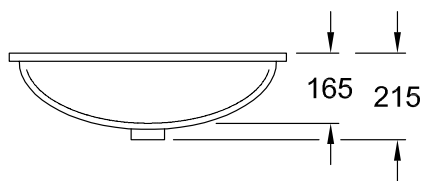

РАКОВИНА ДЛЯ УСТАНОВКИ ПОД СТОЛЕШНИЦУ EVANA

ИНФОРМАЦИЯ ОБ ИЗДЕЛИИ

1. POSITION

Modell	614400
Коллекция	Evana
Проекты	DESIGN
Ширина	615 mm
Depth	415 mm
Weight	13,7 kg
Описание	наружная сторона покрыта глазурью Санфарфор вырез столешницы под раковину можно выполнять только с оригинальной раковиной, т.к. допустимо отклонение в размере на несколько мм крепёжный комплект входит в комплект поставки
Тип смесителя / Отверстие для смесителя Указание	без предусмотренного для смесителя отверстия
Перелив Указание	с переливом
Материал	Санфарфор
Specification texts	Evana; Раковина для установки под столешницу; Санфарфор; Размер: 615 x 415 mm; Округлые версии; наружная сторона покрыта глазурью; без предусмотренного для смесителя отверстия; с переливом; вырез столешницы под раковину можно выполнять только с оригинальной раковиной, т.к. допустимо отклонение в размере на несколько мм; крепёжный комплект входит в комплект поставки

ЦВЕТА

Альпийский белый	61440001	4022693009630
Альпийский белый CeramicPlus	614400R1	4022693303394

ТЕХНИЧЕСКИЕ ЧЕРТЕЖИ

614400

ТЕХНИЧЕСКИЕ ЧЕРТЕЖИ

614400