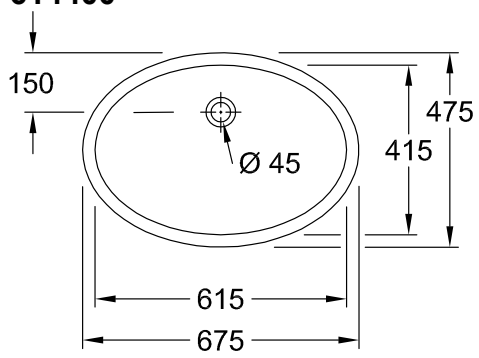

РАКОВИНА ДЛЯ УСТАНОВКИ ПОД СТОЛЕШНИЦУ EVANA

ИНФОРМАЦИЯ ОБ ИЗДЕЛИИ

1. POSITION

Modell	614400
Коллекция	Evana
Проекты	DESIGN
Ширина	615 mm
Depth	415 mm
Weight	13,7 kg
Описание	наружная сторона покрыта глазурью Санфарфор вырез столешницы под раковину можно выполнять только с оригинальной раковиной, т.к. допустимо отклонение в размере на несколько мм крепёжный комплект входит в комплект поставки
Тип смесителя / Отверстие для смесителя Указание	без предусмотренного для смесителя отверстия
Перелив Указание	с переливом
Материал	Санфарфор
Specification texts	Evana; Раковина для установки под столешницу; Санфарфор; Размер: 615 x 415 mm; Округлые версии; наружная сторона покрыта глазурью; без предусмотренного для смесителя отверстия; с переливом; вырез столешницы под раковину можно выполнять только с оригинальной раковиной, т.к. допустимо отклонение в размере на несколько мм; крепёжный комплект входит в комплект поставки

ЦВЕТА

Альпийский белый	61440001	4022693009630
Альпийский белый CeramicPlus	614400R1	4022693303394

ТЕХНИЧЕСКИЕ ЧЕРТЕЖИ

614400

ТЕХНИЧЕСКИЕ ЧЕРТЕЖИ

614400