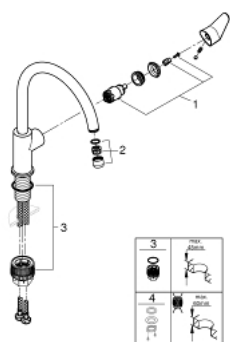

## 31 231 001 СМЕСИТЕЛЬ ОДНОРЫЧАЖНЫЙ ДЛЯ МОЙКИ, DN 15

### ОПИСАНИЕ ПРОДУКТА

- высокий излив
- монтаж на одно отверстие
- **GROHE StarLight** хромированная поверхность
- **GROHE Longlife** керамический картридж **28 мм**
- 
- **GROHE Zero** Раздельные пути подачи воды - не содержит никеля и свинца
- излив с аэратором
- поворотный трубкообразный излив
- радиус поворота 360°
- гибкая подводка
- **GROHE FastFixation Plus** - сверхбыстрая и простая установка - не требуется никаких инструментов
- 
- for installation on a 60 mm worktop fixation set 48 384 000 is needed