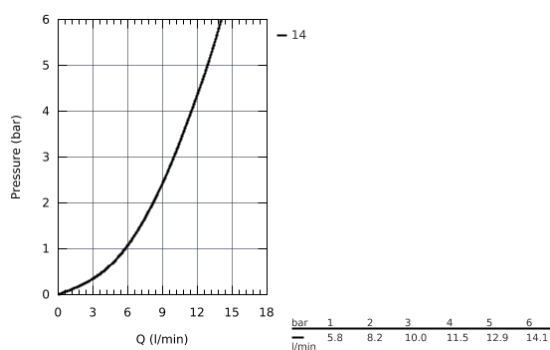

## 31 231 001 СМЕСИТЕЛЬ ОДНОРЫЧАЖНЫЙ ДЛЯ МОЙКИ, DN 15

### ОПИСАНИЕ ПРОДУКТА

- высокий излив
- монтаж на одно отверстие
- **GROHE StarLight** хромированная поверхность
- **GROHE Longlife** керамический картридж **28 мм**
- 
- **GROHE Zero** Раздельные пути подачи воды - не содержит никеля и свинца
- излив с аэратором
- поворотный трубкообразный излив
- радиус поворота 360°
- гибкая подводка
- **GROHE FastFixation Plus** - сверхбыстрая и простая установка - не требуется никаких инструментов
- 
- for installation on a 60 mm worktop fixation set 48 384 000 is needed