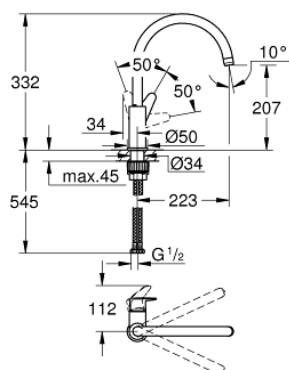

## 31 231 001 СМЕСИТЕЛЬ ОДНОРЫЧАЖНЫЙ ДЛЯ МОЙКИ, DN 15

### ОПИСАНИЕ ПРОДУКТА

- высокий излив
- монтаж на одно отверстие
- **GROHE StarLight** хромированная поверхность
- **GROHE Longlife** керамический картридж **28 мм**
- 
- **GROHE Zero** Раздельные пути подачи воды - не содержит никеля и свинца
- излив с аэратором
- поворотный трубкообразный излив
- радиус поворота 360°
- гибкая подводка
- **GROHE FastFixation Plus** - сверхбыстрая и простая установка - не требуется никаких инструментов
- 
- for installation on a 60 mm worktop fixation set 48 384 000 is needed