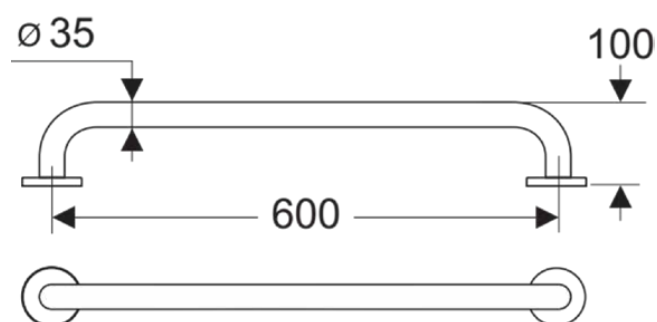

CONTOUR 21

S6454LJ

CONTOUR 21 | Поручень 600 mm в покрытии серый |

Фото и схема

*Armitage
Shanks*

Общая информация

Тип изделия:	Аксессуары для ванной комнаты
Подтип изделия:	Поручень
Бренд:	Armitage Shanks
Коллекция:	CONTOUR 21
Colour:	LJ - Серый
Эффект обработки поверхности:	Глянцевые
Высота (мм):	70
Ширина (мм):	670
Длина / Проекция (мм):	100
Способ крепления:	Крепежные болты
Вес нетто (кг):	1.96
EAN-код:	5017830384564

Спецификации с продукцией

Количество отражателей:	2
Код цвета:	LJ
Описание цвета:	серый
Скрытое крепление:	Да
Максимальная горизонтальная нагрузка (кг):	85
Материал:	Металл
Качество материала:	Алюминий
PVD технология:	Нет
Профиль:	Круглая труба
RAL / LRV:	RAL (7005) LRV (15)
Форма отражателя (лей):	Круглые
Эффект обработки поверхности:	Глянцевые
Тип модели:	Прямой
С отражателем (ми):	Да
Способ крепления:	Крепежные болты
Способ монтажа:	Настенные