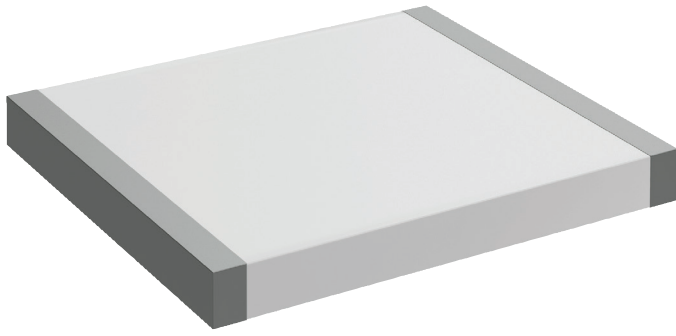

EB50-XXXX

Коллекция: PARALLEL

Отделки\*:

E10 - Квебекский  
Дуб

N18 - Белый  
Блестящий

Общие характеристики:

Преимущества для конечного пользователя

- РАЗМЕР ПОД ЗАКАЗ: широкий выбор размеров от 600 до 1399 мм
- АКСЕССУАРЫ: матовый металл и дополнительная возможность хранения

Технические характеристики

- РАЗМЕРЫ (СМ): 60 x 52 x 6 см
- МАТЕРИАЛ: ДСП Меламин
- ПРОДУКТ В КОМПЛЕКТЕ: (смеситель, раковина и набор креплений заказываются отдельно)
- РЕКОМЕНДОВАННЫЙ СМЕСИТЕЛЬ: Смесители Stance - элегантность и легкость
- У этой коллекции нет опции "Отделка лака на выбор"

Продукты для комплектации

- EB507: Полотенцедержатель
- EB509: Кронштейны для столешницы

Преимущества при монтаже

- БЕЗ ВЫРЕЗА: подходит к любому типу раковин
- НАДЕЖНОСТЬ: Водоотталкивающее покрытие

- ВЕС: 11 кг
- ТИП УСТАНОВКИ: Подвесная
- ФИКСАЦИЯ: Установщику понадобится набор крепежей для монтажа на стену
- ВЫБОР РАЗМЕРА: Нужно заменить XXXX желаемым размером

Связанные продукты

- E78291: Декоративный слив с регулируемой высотой
- EB508: Комплект металлических кромок

Технический чертеж

Спецификация продукта: Столешница на заказ от 600 до 1399 мм. EB50-XXXX. Коллекция: PARALLEL. РАЗМЕРЫ (СМ): 60 x 52 x 6 см. ВЕС: 11 кг. МАТЕРИАЛ: ДСП Меламин. ТИП УСТАНОВКИ: Подвесная. ПРОДУКТ В КОМПЛЕКТЕ: (смеситель, раковина и набор креплений заказываются отдельно). ФИКСАЦИЯ: Установщику понадобится набор крепежей для монтажа на стену. РЕКОМЕНДОВАННЫЙ СМЕСИТЕЛЬ: Смесители Stance - элегантность и легкость. ВЫБОР РАЗМЕРА: Нужно заменить XXXX желаемым размером. У этой коллекции нет опции "Отделка лака на выбор".