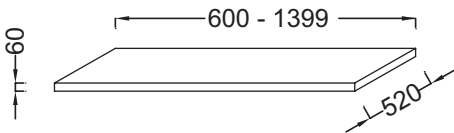

EB50-XXXX

Коллекция: PARALLEL

Отделки\*:

E10 - Квебекский  
Дуб

N18 - Белый  
Блестящий

Общие характеристики:

Преимущества для конечного пользователя

- РАЗМЕР ПОД ЗАКАЗ: широкий выбор размеров от 600 до 1399 мм
- АКСЕССУАРЫ: матовый металл и дополнительная возможность хранения

Технические характеристики

- РАЗМЕРЫ (СМ): 60 x 52 x 6 см
- МАТЕРИАЛ: ДСП Меламин
- ПРОДУКТ В КОМПЛЕКТЕ: (смеситель, раковина и набор креплений заказываются отдельно)
- РЕКОМЕНДОВАННЫЙ СМЕСИТЕЛЬ: Смесители Stance - элегантность и легкость
- У этой коллекции нет опции "Отделка лака на выбор"

Продукты для комплектации

- EB507: Полотенцедержатель
- EB509: Кронштейны для столешницы

Преимущества при монтаже

- БЕЗ ВЫРЕЗА: подходит к любому типу раковин
- НАДЕЖНОСТЬ: Водоотталкивающее покрытие

- ВЕС: 11 кг
- ТИП УСТАНОВКИ: Подвесная
- ФИКСАЦИЯ: Установщику понадобится набор крепежей для монтажа на стену
- ВЫБОР РАЗМЕРА: Нужно заменить XXXX желаемым размером

Связанные продукты

- E78291: Декоративный слив с регулируемой высотой
- EB508: Комплект металлических кромок

Технический чертеж

Спецификация продукта: Столешница на заказ от 600 до 1399 мм. EB50-XXXX. Коллекция: PARALLEL. РАЗМЕРЫ (СМ): 60 x 52 x 6 см. ВЕС: 11 кг. МАТЕРИАЛ: ДСП Меламин. ТИП УСТАНОВКИ: Подвесная. ПРОДУКТ В КОМПЛЕКТЕ: (смеситель, раковина и набор креплений заказываются отдельно). ФИКСАЦИЯ: Установщику понадобится набор крепежей для монтажа на стену. РЕКОМЕНДОВАННЫЙ СМЕСИТЕЛЬ: Смесители Stance - элегантность и легкость. ВЫБОР РАЗМЕРА: Нужно заменить XXXX желаемым размером. У этой коллекции нет опции "Отделка лака на выбор".