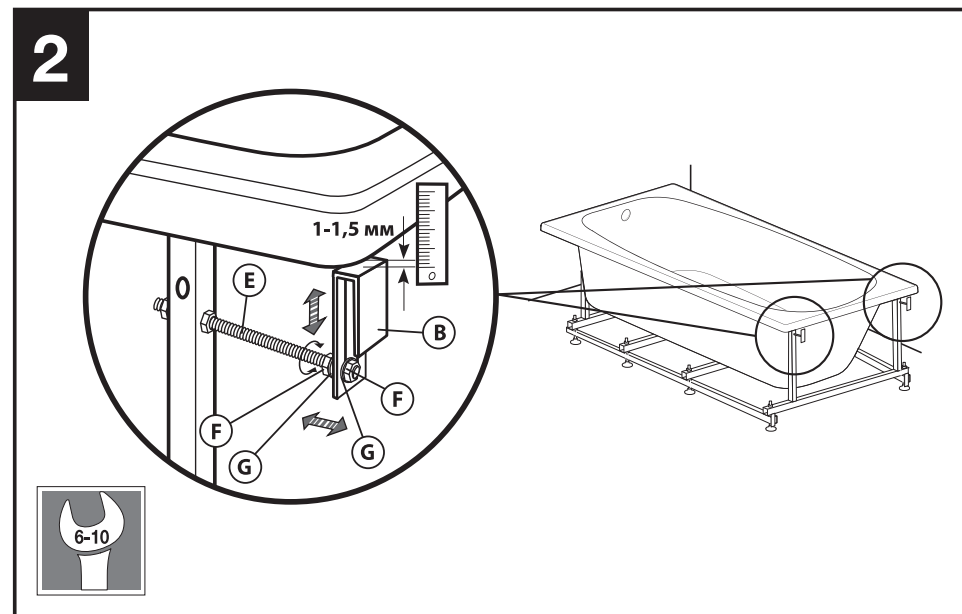

3

Roca

EASY

1500 x 700 x 450
 1700 x 700 x 450
 1700 x 750 x 450

Установка боковой панели

4

Roca

Avda. Diagonal, 513
 08029 Barcelona - SPAIN
 Tel.: 93 366 1200 - Fax: 93419
 www.roca.es

KE314810

№	Наименование	Количество	Рисунок
A	Уголок нижний	2	
B	Уголок верхний	2	
C	Гайка М 10	4	
D	Шайба М10	4	
E	Шпилька М 6 длиной 130 мм	2	
F	Гайка М 6	8	
G	Шайба М6	8	

При установке боковой панели уголок для фронтальной и боковой панелей устанавливается в одном узле (см. инструкцию по фронтальной панели)