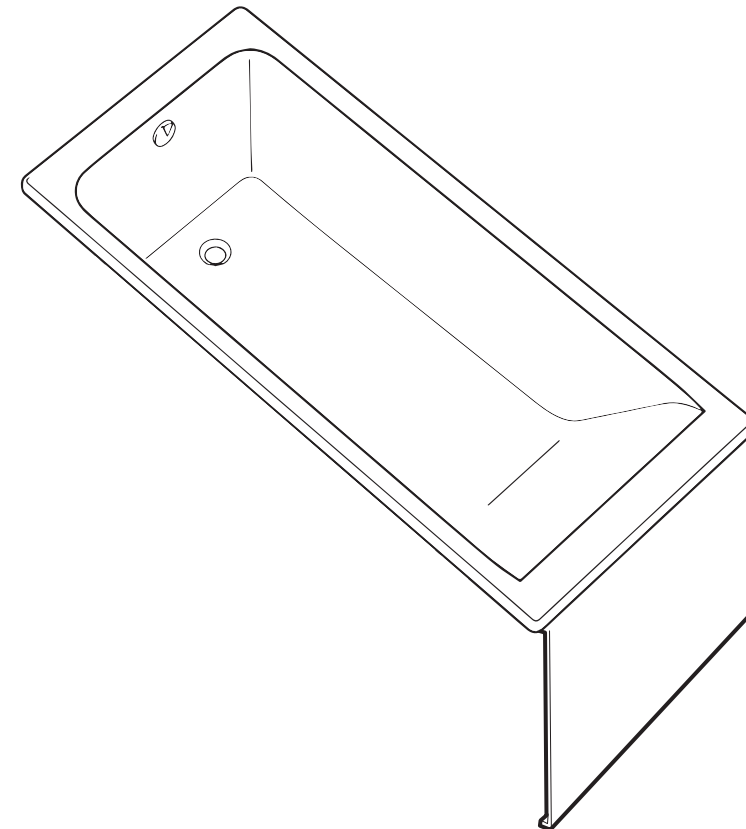

3

Roca

EASY

1500 x 700 x 450
 1700 x 700 x 450
 1700 x 750 x 450

Установка боковой панели

4

Roca

Avda. Diagonal, 513
 08029 Barcelona - SPAIN
 Tel.: 93 366 1200 - Fax: 93419
 www.roca.es

KE314810

№	Наименование	Количество	Рисунок
A	Уголок нижний	2	
B	Уголок верхний	2	
C	Гайка М 10	4	
D	Шайба М10	4	
E	Шпилька М 6 длиной 130 мм	2	
F	Гайка М 6	8	
G	Шайба М6	8	

При установке боковой панели уголок для фронтальной и боковой панелей устанавливается в одном узле (см. инструкцию по фронтальной панели)