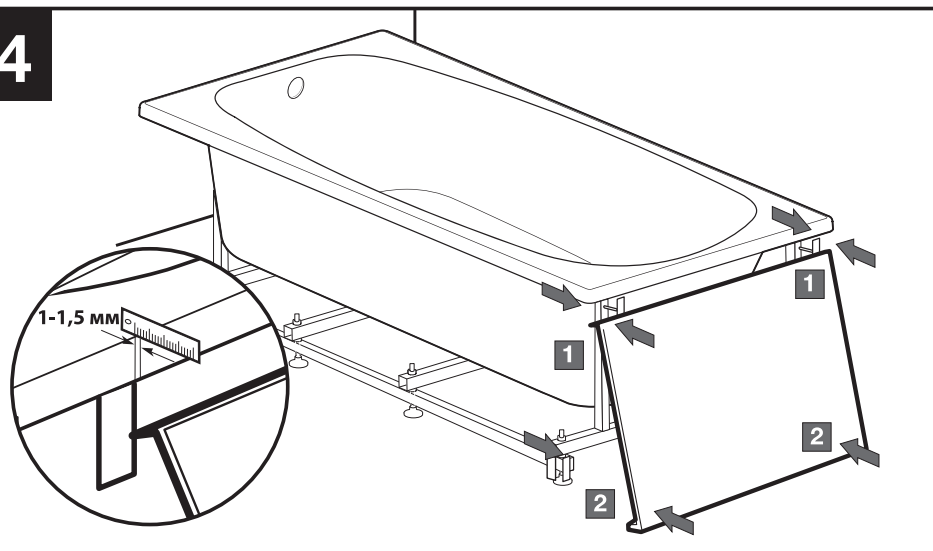

3

Roca

EASY

1500 x 700 x 450
 1700 x 700 x 450
 1700 x 750 x 450

Установка боковой панели

4

Roca

Avda. Diagonal, 513
 08029 Barcelona - SPAIN
 Tel.: 93 366 1200 - Fax: 93419
 www.roca.es

KE314810

№	Наименование	Количество	Рисунок
A	Уголок нижний	2	
B	Уголок верхний	2	
C	Гайка М 10	4	
D	Шайба М10	4	
E	Шпилька М 6 длиной 130 мм	2	
F	Гайка М 6	8	
G	Шайба М6	8	

При установке боковой панели уголок для фронтальной и боковой панелей устанавливается в одном узле (см. инструкцию по фронтальной панели)