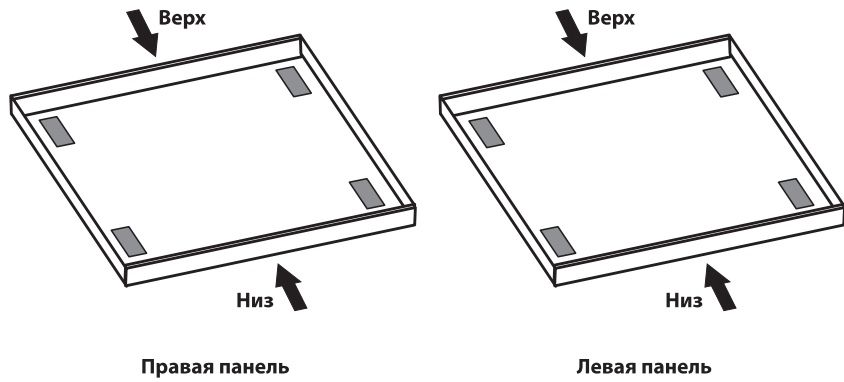

3

Roca

EASY

1500 x 700 x 450
 1700 x 700 x 450
 1700 x 750 x 450

Установка боковой панели

4

Roca

Avda. Diagonal, 513
 08029 Barcelona - SPAIN
 Tel.: 93 366 1200 - Fax: 93419
 www.roca.es

KE314810

№	Наименование	Количество	Рисунок
A	Уголок нижний	2	
B	Уголок верхний	2	
C	Гайка М 10	4	
D	Шайба М10	4	
E	Шпилька М 6 длиной 130 мм	2	
F	Гайка М 6	8	
G	Шайба М6	8	

При установке боковой панели уголок для фронтальной и боковой панелей устанавливается в одном узле (см. инструкцию по фронтальной панели)