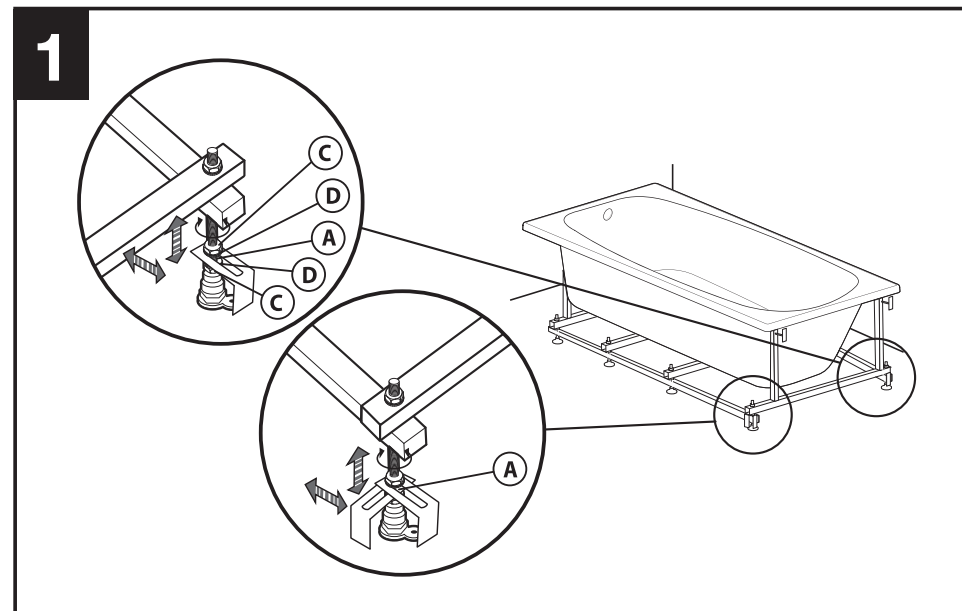

3

Roca

EASY

1500 x 700 x 450
 1700 x 700 x 450
 1700 x 750 x 450

Установка боковой панели

4

Roca

Avda. Diagonal, 513
 08029 Barcelona - SPAIN
 Tel.: 93 366 1200 - Fax: 93419
 www.roca.es

KE314810

№	Наименование	Количество	Рисунок
A	Уголок нижний	2	
B	Уголок верхний	2	
C	Гайка М 10	4	
D	Шайба М10	4	
E	Шпилька М 6 длиной 130 мм	2	
F	Гайка М 6	8	
G	Шайба М6	8	

При установке боковой панели уголок для фронтальной и боковой панелей устанавливается в одном узле (см. инструкцию по фронтальной панели)