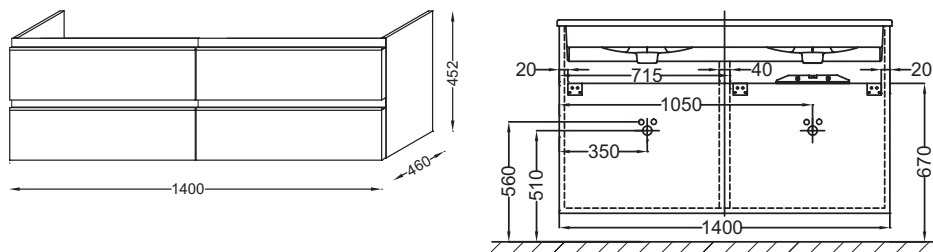

Технические характеристики

- **РАЗМЕРЫ (СМ):** 140 x 46 x 45 см
- **МАТЕРИАЛ:** Лак или меламин
- **МЕСТО ДЛЯ ХРАНЕНИЯ:** 4 выдвижных ящика с механизмом «плавное закрывание».
- **ПРОДУКТ В КОМПЛЕКТЕ:** (смеситель и раковина заказываются отдельно)
- **ФИКСАЦИЯ:** Установщику понадобится набор крепежей для монтажа на стену
- **ВЕС:** 45 кг
- **НОРМЫ И ПРАВИЛА:** NF
- **РЕШЕНИЕ ХРАНЕНИЯ:** Выдвижные ящики
- **РУЧКИ:** Встроенная ручка из нержавеющей стали

Продукты для комплектации

- EXAA112-Z: Двойная подвесная раковина-столешница

Связанные продукты

- EB322: Комплект ножек 38 см

Технический чертёж

Спецификация продукта: Мебель для раковины-столешницы, 140 см, 4 ящика, встроенные ручки. EB2020-RA. Коллекция: VOX. РАЗМЕРЫ (СМ): 140 x 46 x 45 см. ВЕС: 45 кг. МАТЕРИАЛ: Лак или меламин. НОРМЫ И ПРАВИЛА: NF. МЕСТО ДЛЯ ХРАНЕНИЯ: 4 выдвижных ящика с механизмом «плавное закрывание».. РЕШЕНИЕ ХРАНЕНИЯ: Выдвижные ящики. ПРОДУКТ В КОМПЛЕКТЕ: (смеситель и раковина заказываются отдельно). РУЧКИ: Встроенная ручка из нержавеющей стали. ФИКСАЦИЯ: Установщику понадобится набор крепежей для монтажа на стену.