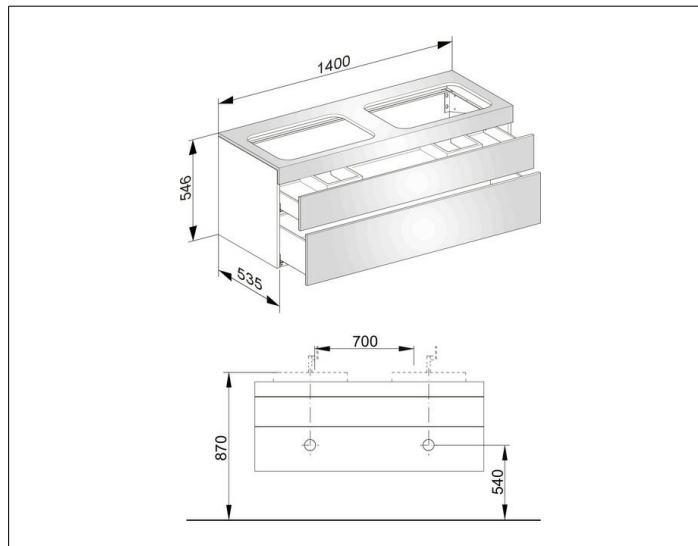

Edition 400

31574YY0000 Тумба под умывальник

ИЗДЕЛИЕ**ЧЕРТЕЖ****ОПИСАНИЕ ИЗДЕЛИЯ**

без отверстия под смесители,
подходит к двум керамическим умывальникам арт. 31570,
2 фронтальных выдвижных ящика с нажимным
открыванием push-to-open и доводчиком, вкл.
пластиковый сифон 1 1/4 x 32

ПОВЕРХНОСТЬ

11, 14, 15, 17, 18, 27, 28,30, 70, 71, 72, 73, 74, 75

ГАБАРИТЫ

1400 x 546 x 535 mm