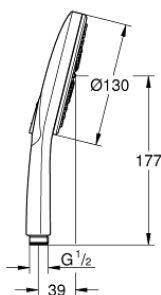

26 574 LS0 РУЧНОЙ ДУШ, 3 ВИДА СТРУЙ

ОПИСАНИЕ ПРОДУКТА

- белая душевая поверхность
- GROHE Rain с технологией DripStop, Jet с технологией DripStop, ActiveMas sage
- **GROHE EcoJoy** ограничитель расхода воды 9,5 л/мин
- **GROHE DreamSpray** превосходный поток воды
- **GROHE SmartTip** выбор режима струи одним нажатием пальца (на кольцо круглой кнопки)
- **GROHE RainStart** - ручной душ всегда начинает работу с режима Rain
- **GROHE StarLight** поверхность
- система **SpeedClean** против известковых отложений
- **внутренний охлаждающий канал** для продолжительного срока службы
- универсальное крепление, подходящее к любому стандартному шлангу
- может использоваться с проточным водонагревателем
- минимальное давление 1,0 бар

26 574 LS0 РУЧНОЙ ДУШ, 3 ВИДА СТРУЙ

ЗАПАСНЫЕ ЧАСТИ

1: Фильтр-сетка (Order-nr. 0700200M)