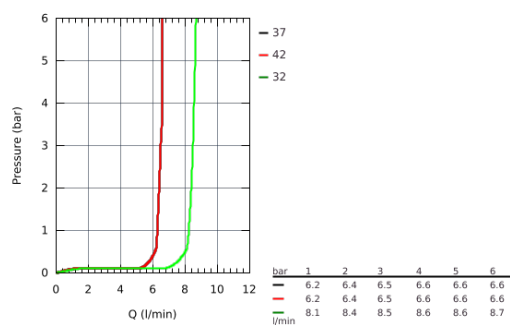

26 574 LS0 РУЧНОЙ ДУШ, 3 ВИДА СТРУЙ

ОПИСАНИЕ ПРОДУКТА

- белая душевая поверхность
- GROHE Rain с технологией DripStop, Jet с технологией DripStop, ActiveMas sage
- **GROHE EcoJoy** ограничитель расхода воды 9,5 л/мин
- **GROHE DreamSpray** превосходный поток воды
- **GROHE SmartTip** выбор режима струи одним нажатием пальца (на кольцо круглой кнопки)
- **GROHE RainStart** - ручной душ всегда начинает работу с режима Rain
- **GROHE StarLight** поверхность
- система **SpeedClean** против известковых отложений
- **внутренний охлаждающий канал** для продолжительного срока службы
- универсальное крепление, подходящее к любому стандартному шлангу
- может использоваться с проточным водонагревателем
- минимальное давление 1,0 бар

26 574 LS0 РУЧНОЙ ДУШ, 3 ВИДА СТРУЙ

ЗАПАСНЫЕ ЧАСТИ

1: Фильтр-сетка (Order-nr. 0700200M)