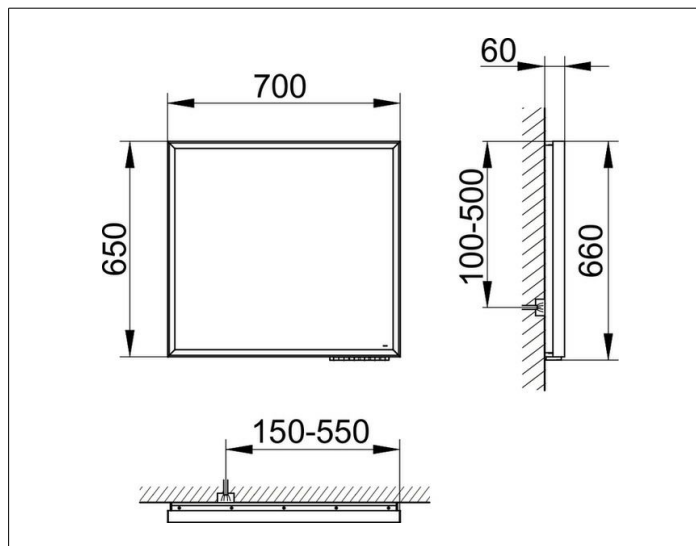

ЧЕРТЕЖ

ОПИСАНИЕ ИЗДЕЛИЯ

бесступенчатая настройка тона подсветки от 2700 Кельвин (теплая белая) до 6500 Кельвин (дневной свет),
обрамление из алюминия

Управление:

сенсорные клавиши на корпусе зеркала,
встроенная функция отдельного включения от общего выключателя в помещении

Подсветка:

Светодиоды (срок службы > 30.000 часов горения.)

бесступенчатый реостат/диммер

ЕЕК: С , 50 kWh/1000h

ПОВЕРХНОСТЬ

50 Watt

ГАБАРИТЫ

700 x 650 x 60 mm