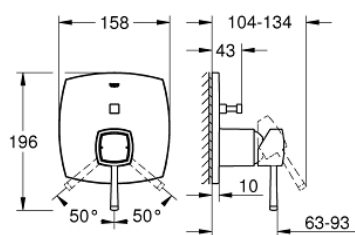

24 068 DA0 GRANDERA™ СМЕСИТЕЛЬ ОДНОРЫЧАЖНЫЙ С ПЕРЕКЛЮЧАТЕЛЕМ НА 2 ПОЛОЖЕНИЯ

ОПИСАНИЕ ПРОДУКТА

- комплект верхней монтажной части для
- GROHE Rapido SmartBox 35 600 000 (универсальная встраиваемая часть)
- **GROHE SilkMove** керамический картридж Ø 46 мм
- **GROHE StarLight** поверхность
- с настенными розетками **GROHE FastFixation** (скрытые эксцентрики, уплотнение, скрытый монтаж)
- металлическая накладная панель, регулируемая на 6°
- металлический рычаг
- автоматический переключатель на 2 положения
- распределение расхода:
 - выход В = 27 л/мин,
 - выход С = 27 л/мин
- без встраиваемой части

24 068 DA0 GRANDERA™ СМЕСИТЕЛЬ ОДНОРЫЧАЖНЫЙ С ПЕРЕКЛЮЧАТЕЛЕМ НА 2 ПОЛОЖЕНИЯ