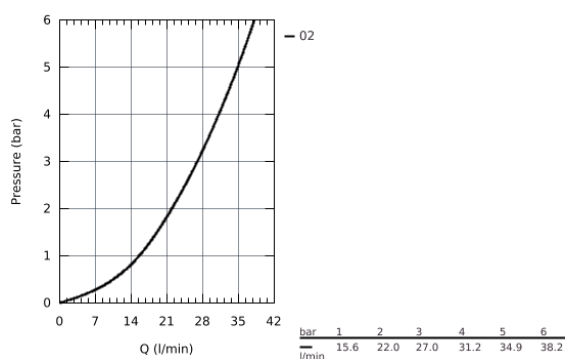

24 068 DA0 GRANDERA™ СМЕСИТЕЛЬ ОДНОРЫЧАЖНЫЙ С ПЕРЕКЛЮЧАТЕЛЕМ НА 2 ПОЛОЖЕНИЯ

ОПИСАНИЕ ПРОДУКТА

- комплект верхней монтажной части для
- GROHE Rapido SmartBox 35 600 000 (универсальная встраиваемая часть)
- **GROHE SilkMove** керамический картридж Ø 46 мм
- **GROHE StarLight** поверхность
- с настенными розетками **GROHE FastFixation** (скрытые эксцентрики, уплотнение, скрытый монтаж)
- металлическая накладная панель, регулируемая на 6°
- металлический рычаг
- автоматический переключатель на 2 положения
- распределение расхода:
 - выход В = 27 л/мин,
 - выход С = 27 л/мин
- без встраиваемой части

24 068 DA0 GRANDERA™ СМЕСИТЕЛЬ ОДНОРЫЧАЖНЫЙ С ПЕРЕКЛЮЧАТЕЛЕМ НА 2 ПОЛОЖЕНИЯ