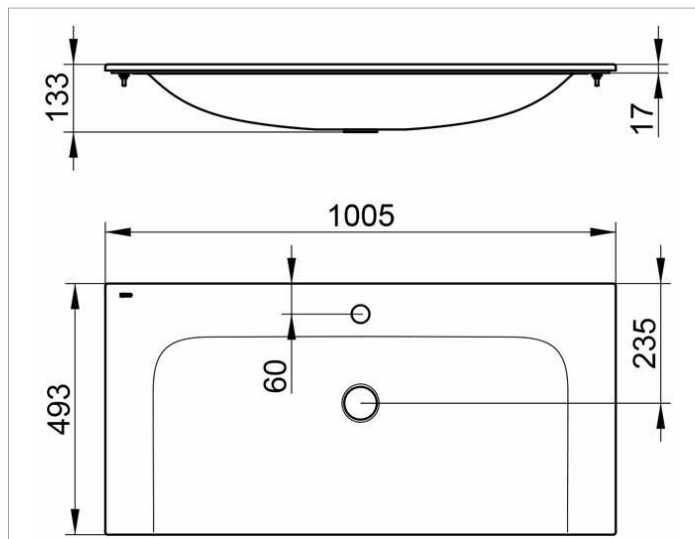

Plan
32970311001 Керамический умывальник

ИЗДЕЛИЕ

ЧЕРТЕЖ

ОПИСАНИЕ ИЗДЕЛИЯ

для смесителя на 1 отверстие
в комплекте со сливом-переливом CLOU
с поверхностной обработкой Clean Plus

поверхность

белый

Габариты

1007 x 17 x 494 mm