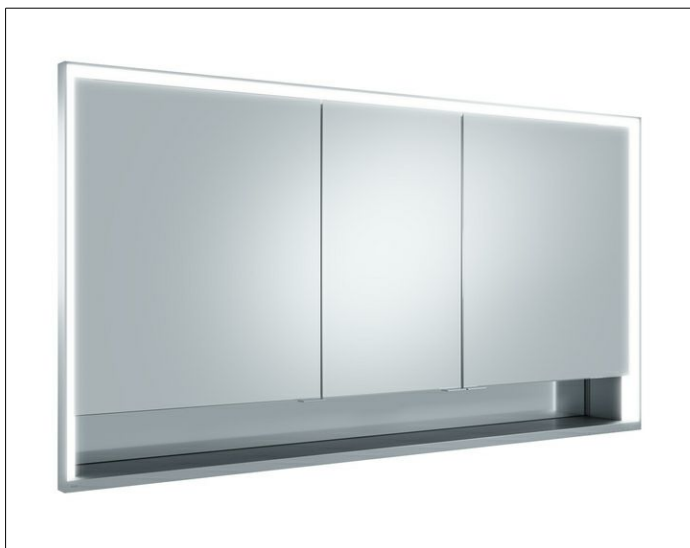

Royal Lumos

14316171301 Зеркальный шкаф

ИЗДЕЛИЕ**ЧЕРТЕЖ****ОПИСАНИЕ ИЗДЕЛИЯ**

для встраиваемого монтажа,
 бесступенчатая настройка тона подсветки от 2700 Кельвин (теплая белая) до 6500 Кельвин (дневной свет),
 3 поворотные дверцы с двусторонним озеракаливанием стекла, корпус из анодированного серебристого алюминия,
 задняя стенка зеркальная

Управление:

сенсорные клавиши на корпусе шкафа,
 встроенная функция отдельного включения от общего выключателя в помещении

Подсветка:

общая подсветка и подсветка умывальника/

полочки отдельно плавно регулируются

и включаются/выключаются

Светодиоды 68 Вт (срок службы > 30.000 часов горения.)

бесступенчатый реостат/диммер,

ЕЕК: С , 68 kWh/1000h

ОБОРУДОВАНИЕ

- 2 электрические розетки
- 3 x 2 переставляемые по высоте стеклянные полочки
- наружная полочка по всей ширине
- амортизатор дверцы

ПОВЕРХНОСТЬ

серебристый анодированный

ГАБАРИТЫ

1400 x 735 x 165 mm