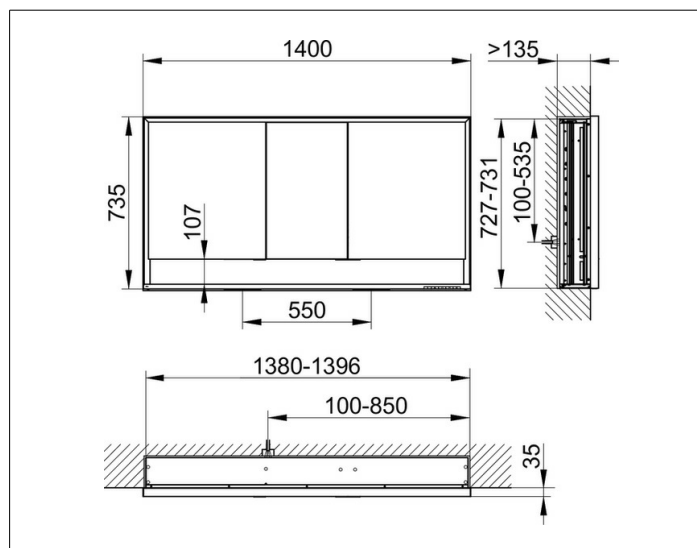

Royal Lumos

14316171301 Зеркальный шкаф

ИЗДЕЛИЕ**ЧЕРТЕЖ****ОПИСАНИЕ ИЗДЕЛИЯ**

для встраиваемого монтажа,
 бесступенчатая настройка тона подсветки от 2700 Кельвин (теплая белая) до 6500 Кельвин (дневной свет),
 3 поворотные дверцы с двусторонним озеракаливанием стекла, корпус из анодированного серебристого алюминия,
 задняя стенка зеркальная

ПОВЕРХНОСТЬ

серебристый анодированный

ГАБАРИТЫ

1400 x 735 x 165 mm