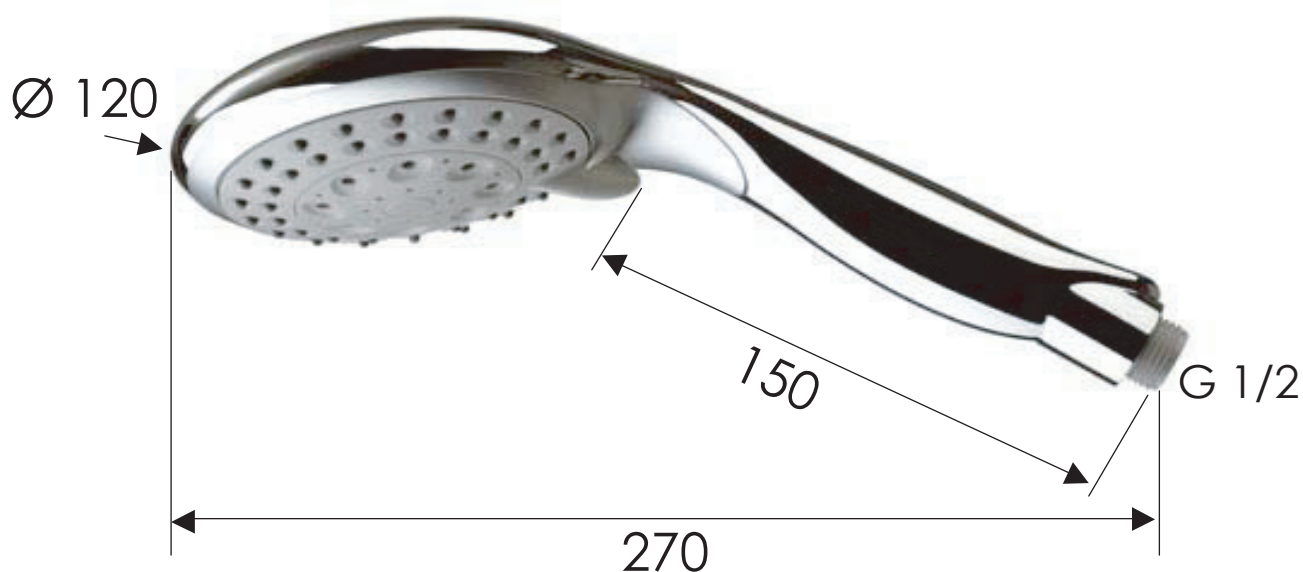

### 318XF

PORTATA / FLOW RATE

bar	1	2	3	4	5
l/min	9	11	15	18	21

5 FUNZIONI / 5 FUNCTIONS

Getto con massaggio  
intenso a risparmio  
idrico  
Concentrated spray  
massage water  
saving

Getto aerato intenso  
Intense aerated  
spray