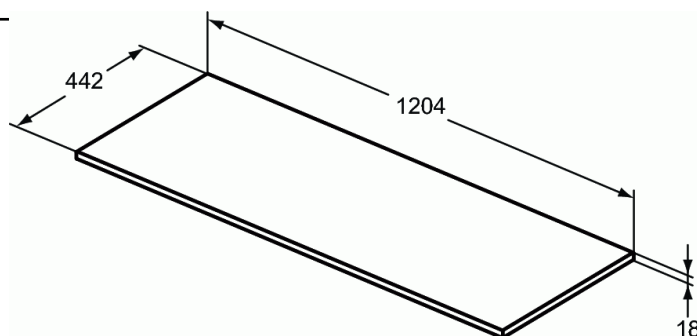

CONNECT AIR

CONNECT AIR Столешница 120 см без выреза для монтажа умывальников-чаш на подстолях 120 см E0822 / E0829

CONNECT AIR Столешница 120 см без выреза для монтажа умывальников-чаш на подстолях 120 см E0822 / E0829

CONNECT AIR Столешница 120 см без выреза для монтажа умывальников-чаш на подстолях 120 см E0822 / E0829

АЛЬТЕРНАТИВНОЕ ИЗДЕЛИЕ

CONNECT AIR Столешница 60 см без выреза для установки умывальников-чаш на подстолях 60 см E0818 / E0826

CONNECT AIR Столешница 80 см без выреза для монтажа умывальников-чаш на подстолях 80 см E0819 / E0827

CONNECT AIR Столешница 100 см без выреза для монтажа умывальников-чаш на подстолях 100 см E0821 / E0828