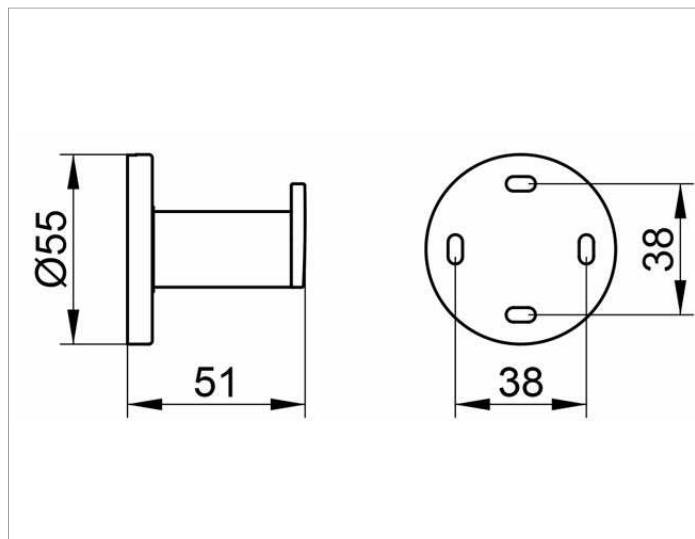

Plan

14914170000 Крючок для полотенца

ИЗДЕЛИЕ

поверхность

алюминий анодированный(E6 EV1)/хром

Габариты

52 mm

ЧЕРТЕЖ

спецификации

KEUCO PLAN towel hook 14914170000

Aluminum silver anodized (E6 EV1)/chrome-plated towel hook

In a stylish yet functional design

Easy to clean

With round rosette, Ø 2-3/16", depth 2"

The towel hook is fitted with 2 hidden fixing points  
incl. corrosion-free mounting material