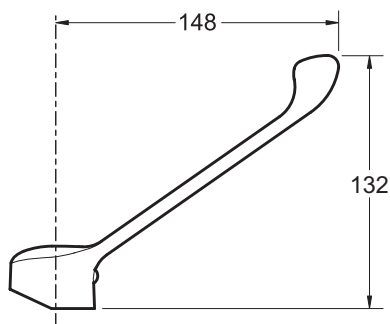

E18164

Коллекция: EASY

Отделки\*:

CP - Хром

### Технические характеристики

- ВЕС: 0,3 кг
- ОДНОРЫЧАЖНЫЙ СМЕСИТЕЛЬ: 0
- ГАРАНТИЯ НА ОТДЕЛКУ: 0
- СЛИВ: 0
- УСТАНОВКА: 1 отверстие
- Длинная ручка

### Общая информация

Спецификация продукта: Длинная изогнутая ручка. E18164. Коллекция: EASY. ВЕС: 0,3 кг. СЛИВ: 0. ОДНОРЫЧАЖНЫЙ СМЕСИТЕЛЬ: 0. УСТАНОВКА: 1 отверстие. ГАРАНТИЯ НА ОТДЕЛКУ: 0. Длинная ручка.