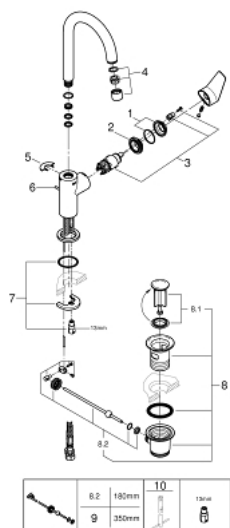

23 760 001 СМЕСИТЕЛЬ ОДНОРЫЧАЖНЫЙ ДЛЯ РАКОВИНЫ 1/2" L-SIZE

ОПИСАНИЕ ПРОДУКТА

- монтаж на одно отверстие
- металлический рычаг
- **GROHE Longlife** керамический картридж **28 мм**
- с ограничителем температуры
- **GROHE StarLight** хромированное покрытие поверхности
- **GROHE EcoJoy** - 5,7 л/мин
- система быстрого монтажа
- поворотный трубкообразный излив
- рычажный донный клапан 1 1/4", пластик
- гибкая подводка
- **профессиональная серия**

23 760 001 СМЕСИТЕЛЬ ОДНОРЫЧАЖНЫЙ ДЛЯ РАКОВИНЫ 1/2" L-SIZE

ЗАПАСНЫЕ ЧАСТИ

- 1: колпачок (Order-nr. 46581000)
 - 2: Крепежное кольцо (Order-nr. 46715000)
 - 3: Картридж керамический (Order-nr. 46580000)
 - 4: ламинарный регулятор струи (Order-nr. 13935000)
 - 5: Стопорное кольцо (Order-nr. 4825700M)
 - 6: Тяга (Order-nr. 46739000)
 - 7: Резьбовое соединение (Order-nr. 46249000)
 - 8: Сливной гарнитур 1 1/4 (Order-nr. 28910000)
 - 8.1: Пробка для сливного гарнитура (Order-nr. 07182000)
 - 8.2: Эксцентриковая тяга (Order-nr. 07052000)
 - 9: шаровая тяга (Order-nr. 07341000)*
 - 10: Монтажный ключ (Order-nr. 19017000)*
- * Optional accessories