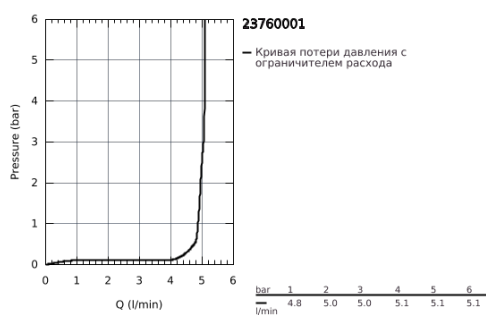

23 760 001 СМЕСИТЕЛЬ ОДНОРЫЧАЖНЫЙ ДЛЯ РАКОВИНЫ 1/2" L-SIZE

ОПИСАНИЕ ПРОДУКТА

- монтаж на одно отверстие
- металлический рычаг
- **GROHE Longlife** керамический картридж **28 мм**
- с ограничителем температуры
- **GROHE StarLight** хромированное покрытие поверхности
- **GROHE EcoJoy** - 5,7 л/мин
- система быстрого монтажа
- поворотный трубкообразный излив
- рычажный донный клапан 1 1/4", пластик
- гибкая подводка
- **профессиональная серия**

23 760 001 СМЕСИТЕЛЬ ОДНОРЫЧАЖНЫЙ ДЛЯ РАКОВИНЫ 1/2" L-SIZE

ЗАПАСНЫЕ ЧАСТИ

- 1: колпачок (Order-nr. 46581000)
 - 2: Крепежное кольцо (Order-nr. 46715000)
 - 3: Картридж керамический (Order-nr. 46580000)
 - 4: ламинарный регулятор струи (Order-nr. 13935000)
 - 5: Стопорное кольцо (Order-nr. 4825700M)
 - 6: Тяга (Order-nr. 46739000)
 - 7: Резьбовое соединение (Order-nr. 46249000)
 - 8: Сливной гарнитур 1 1/4 (Order-nr. 28910000)
 - 8.1: Пробка для сливного гарнитура (Order-nr. 07182000)
 - 8.2: Эксцентриковая тяга (Order-nr. 07052000)
 - 9: шаровая тяга (Order-nr. 07341000)*
 - 10: Монтажный ключ (Order-nr. 19017000)*
- * Optional accessories