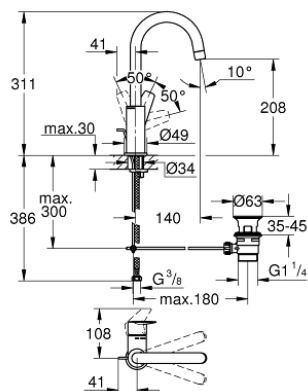

23 760 001 СМЕСИТЕЛЬ ОДНОРЫЧАЖНЫЙ ДЛЯ РАКОВИНЫ 1/2" L-SIZE

ОПИСАНИЕ ПРОДУКТА

- монтаж на одно отверстие
- металлический рычаг
- **GROHE Longlife** керамический картридж **28 мм**
- с ограничителем температуры
- **GROHE StarLight** хромированное покрытие поверхности
- **GROHE EcoJoy** - 5,7 л/мин
- система быстрого монтажа
- поворотный трубкообразный излив
- рычажный донный клапан 1 1/4", пластик
- гибкая подводка
- **профессиональная серия**

23 760 001 СМЕСИТЕЛЬ ОДНОРЫЧАЖНЫЙ ДЛЯ РАКОВИНЫ 1/2" L-SIZE

ЗАПАСНЫЕ ЧАСТИ

- 1: колпачок (Order-nr. 46581000)
 - 2: Крепежное кольцо (Order-nr. 46715000)
 - 3: Картридж керамический (Order-nr. 46580000)
 - 4: ламинарный регулятор струи (Order-nr. 13935000)
 - 5: Стопорное кольцо (Order-nr. 4825700M)
 - 6: Тяга (Order-nr. 46739000)
 - 7: Резьбовое соединение (Order-nr. 46249000)
 - 8: Сливной гарнитур 1 1/4 (Order-nr. 28910000)
 - 8.1: Пробка для сливного гарнитура (Order-nr. 07182000)
 - 8.2: Эксцентриковая тяга (Order-nr. 07052000)
 - 9: шаровая тяга (Order-nr. 07341000)*
 - 10: Монтажный ключ (Order-nr. 19017000)*
- * Optional accessories