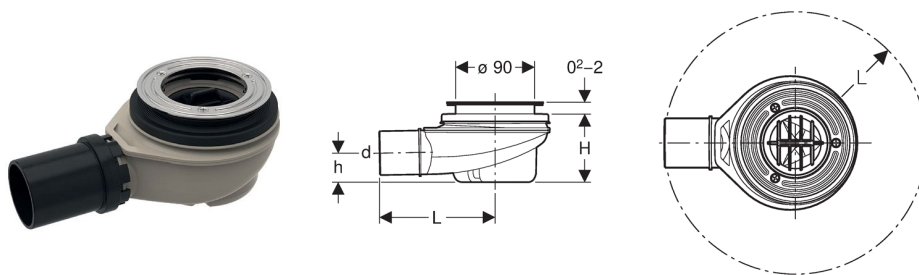

Сифон Geberit для душевых поддонов d90, высота гидрозатвора 50 мм

Цель применения

- Для душевых поддонов со сливным отверстием \varnothing 90 мм
- Для душевых поддонов без перелива

Характеристики

- Контроль качества согласно стандарту EN 274-3
- Демонтируемая погружная трубка
- Демонтируемый стакан сифона

Технические данные

Пропускная способность слива при высоте подпора 15 0,65 л/с
мм

Высота гидрозатвора	50 мм
---------------------	-------

Объем поставки

- Сифон
- Вставка-ребень
- Крепеж

Артикул

Арт. №	Соединительный d, \varnothing патрубков [мм]	H [см]	h [см]	L [см]
150.550.00.1	ПНД 50	7,8	3,3	16,3

Аксессуары

- Пробка сливного отверстия d90, для сифона для душевых поддонов Geberit, высота гидрозатвора 30/50 мм