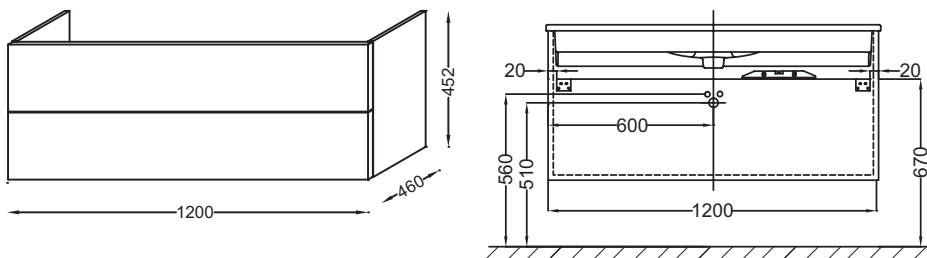

Технические характеристики

- **РАЗМЕРЫ (СМ):** 120 x 46 x 45,20 см
- **МАТЕРИАЛ:** Лак или меламин
- **МЕСТО ДЛЯ ХРАНЕНИЯ:** 2 выдвижных ящика с механизмом «плавное закрывание»
- **ПРОДУКТ В КОМПЛЕКТЕ:** (смеситель и раковина заказываются отдельно)
- **ФИКСАЦИЯ:** Установщику понадобится набор крепежей для монтажа на стену
- **ВЕС:** 29 кг
- **НОРМЫ И ПРАВИЛА:** NF
- **РЕШЕНИЕ ХРАНЕНИЯ:** Выдвижные ящики
- **РУЧКИ:** Изогнутая ручка

Связанные продукты

- EB322: Комплект ножек 38 см

Технический чертёж

Спецификация продукта: Мебель для раковины-столешницы 120 см, изогнутая ручка. EB2071-R1. Коллекция: VOX. РАЗМЕРЫ (СМ): 120 x 46 x 45,20 см. ВЕС: 29 кг. МАТЕРИАЛ: Лак или меламин. НОРМЫ И ПРАВИЛА: NF. МЕСТО ДЛЯ ХРАНЕНИЯ: 2 выдвижных ящика с механизмом «плавное закрывание». РЕШЕНИЕ ХРАНЕНИЯ: Выдвижные ящики. ПРОДУКТ В КОМПЛЕКТЕ: (смеситель и раковина заказываются отдельно). РУЧКИ: Изогнутая ручка. ФИКСАЦИЯ: Установщику понадобится набор крепежей для монтажа на стену.