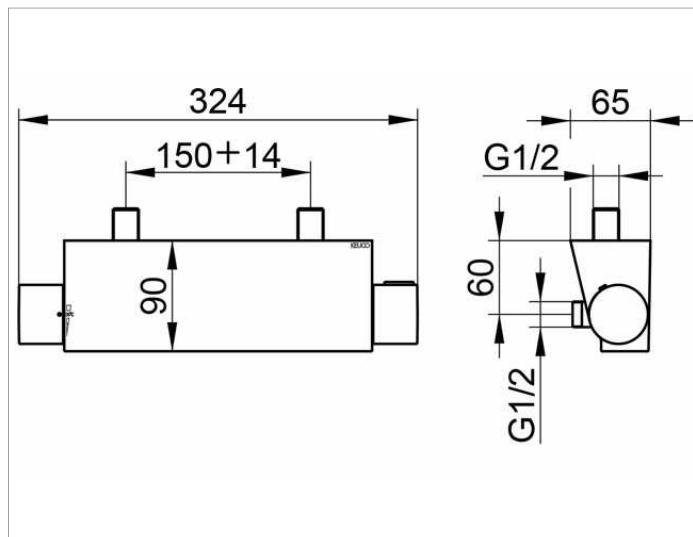

Edition 11

51126010100 Смеситель с термостатом для душа DN 15

## ОПИСАНИЕ ИЗДЕЛИЯ

для наружного монтажа  
рукоятка с 50% ограничением потока воды  
защитная блокировка при 38°  
штихмас 150 +/- 14 мм  
подсоединение для шланга DN15  
поток ограничен 15 л/мин.  
с обратным клапаном  
подходит для проточных водонагревателей

## спецификации

KEUCO EDITION 11 thermostat mixer DN 15 for shower 51126010100  
in clear-cut design and geometric shapes,  
for surface mounting, safety stop at 38 degrees Celsius,  
Handle with 50% volume limitation, self-protection against backflow  
Hose connection DN 15,  
suitable for water heaters,  
Width 324 mm, overhang 90 mm  
Gauge 150 mm, tolerance class + / - 14 mm