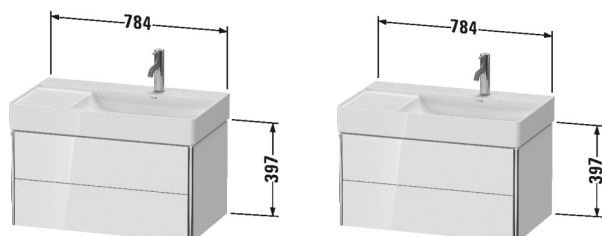

XSquare Тумбочка подвесная # XS4169

| < 784 мм > |

Тумбочка подвесная	Размеры	Вес	Номер заказа
2 выдвижных ящика, верхний ящик, вкл. вырез и крышку для сифона, для DuraSquare # 234980, чаша справа			
Цвета			
M07 Бетонно-серый матовый декор M09 Светло-голубой матовый декор M18 Белый матовый, декор M22 Белый глянцевый декор M36 Белый шелковисто-матовый лак M38 Доломитово-серый глянцевый лак M39 Скандинавский белый шелковисто-матовый лак M40 Черный глянцевый лак M43 Базальт матовый, декор M47 Каменно-синий глянцевый лак M49 Графит матовый, декор M60 Серо-коричневый шелковисто-матовый лак M75 Лен, декор M85 Белый глянцевый лак M86 Капучино глянцевый лак M89 Фланелево-серый глянцевый лак M90 Фланелево-серый шелковисто-матовый лак M91 Серо-коричневый декор M92 Каменно-серый шелковисто-матовый лак M94 Баклажан шелковисто-матовый лак M97 Светло-голубой шелковисто-матовый лак M98 Темно-синий шелковисто-матовый лак			
Вариант			
	784 x 460 мм		XS4169
Справка			
Рекомендуется малогабаритный сифон # 005076, Система разделителей не монтируется дополнительно, она должна быть установлена на фабрике., Необходимые данные для заказа:, - внутренние разделители да/нет, - орех 77 или клен 78			
Принадлежности			
Дополнительные модули Система разделителей из массива клена или ореха, для шкафчиков шириной 784 мм	784 мм		UV9747
Соответствующая продукция			
Малогабаритный сифон , 1 1/4" мм	1 1/4" мм		005076
Умывальник, умывальник для мебели асимметричный без перелива, с плоскостью под смеситель, раковина справа, включая выпуск с керамической крышкой, глазуровка снизу, 800 x 470 мм	800 x 470 мм		234980

Все чертежи содержат необходимые размеры с соблюдением стандартных допусков. Они указаны в мм и не являются

XSquare Тумбочка подвесная # XS4169

|< 784 мм >|

обязательными. Точные размеры, в частности для монтажа по индивидуальному заказу, можно получить только по готовому изделию.